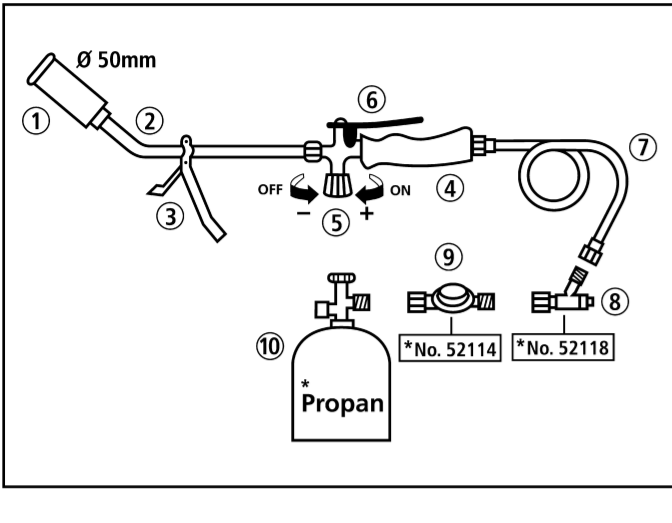

Bedienungsanleitung · Notice d'emploi · Istruzioni per uso · Gebruiksaanwijzing · Instrukcja obsługi · Návod k použití · Uputstvo za uporabu · Navodilo za uporabo · Használati utasítás · Návod na pouzitie · Instrukcija za upotrebu · Käyttöohje · Bruksanvisning

Druckregler/Land Pressureregulator Country	AT	BE	BG	CZ	DE	DK	ES	FI	FR	GB	HR	HU	IE	IT	NL	NO	PL	RO	SE	SI	SK
Gasdruck (bar) Gas pressure (bar)	2,5	2,5	2,0	2,5	2,5	2,0	2,0	2,0	2,5	2,5	2,0	2,0	2,5	2,5	2,0	2,0	2,5	2,5	2,5	2,5	2,5

CFH No.																					
52111																					
52268																					
52270																					
52272																					

CFH No.																					
52111																					
52268																					
52270																					
52272																					

Technische und optische Änderungen vorbehalten.

CFH No.																					
52111																					
52268																					
52270																					
52272																					

• In diesen Ländern kann dieser Druckregler verwendet werden / In these countries this pressure regulator can be used

CFH No.																					
52111																					
52268																					
52270																					
52272																					

• In diesen Ländern kann dieser Druckregler verwendet werden / In these countries this pressure regulator can be used

CFH No.																					
52111																					
52268																					
52270																					
52272																					

• In diesen Ländern kann dieser Druckregler verwendet werden / In these countries this pressure regulator can be used

CFH No.																					
52111																					
52268																					
52270																					
52272																					

• In diesen Ländern kann dieser Druckregler verwendet werden / In these countries this pressure regulator can be used

CFH No.																					
52111																					
52268																					
52270																					
52272																					

• In diesen Ländern kann dieser Druckregler verwendet werden / In these countries this pressure regulator can be used

CFH No.																					
52111																					
52268																					
52270																					
52272																					

• In diesen Ländern kann dieser Druckregler verwendet werden / In these countries this pressure regulator can be used

CFH No.																					
52111																					
52268																					
52270																					
52272																					

• In diesen Ländern kann dieser Druckregler verwendet werden / In these countries this pressure regulator can be used

CFH No.																					
52111																					
52268																					
52270																					
52272																					

• In diesen Ländern kann dieser Druckregler verwendet werden / In these countries this pressure regulator can be used

CFH No.																					
52111																					
52268																					
52270																					
52272																					

• In diesen Ländern kann dieser Druckregler verwendet werden / In these countries this pressure regulator can be used

CFH No.																					
52111																					
52268																					
52270																					
52272																					

• In diesen Ländern kann dieser Druckregler verwendet werden / In these countries this pressure regulator can be used

CFH No.																					
52111																					
52268																					
52270																					
52272																					

• In diesen Ländern kann dieser Druckregler verwendet werden / In these countries this pressure regulator can be used

CFH No.																					
52111																					
52268																					
52270																					
52272																					

• In diesen Ländern kann dieser Druckregler verwendet werden / In these countries this pressure regulator can be used

CFH No.																					
52111																					
52268																					
52270																					
52272																					

• In diesen Ländern kann dieser Druckregler verwendet werden / In these countries this pressure regulator can be used

CFH No.																					
52111																					
52268																					
52270																					
52272																					

• In diesen Ländern kann dieser Druckregler verwendet werden / In these countries this pressure regulator can be used

CFH No.																					
52111																					
52268