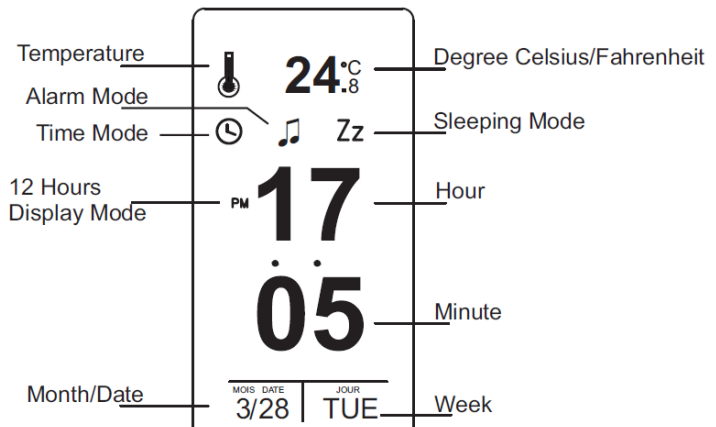

rabalux®

3516,3517

Display Screen

Buttons on bottom: