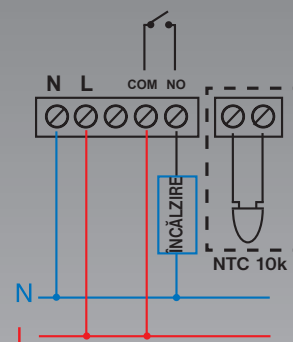

PT713

Nr. comandă - 0614

DESCRIERE:

- 9 programe săptămânale cu 6 schimbări de temperatură pe zi
- histerezis și control PI
- afișaj iluminat
- histerezis ajustabil
- posibilitatea de a seta timpul minim pentru pornirea sursei de căldură
- informații privind orele de funcționare
- backup de funcționare în caz de pană de curent pentru mai mult de 100 de ore
- blocarea tastelor
- posibilitatea de conectare a unui senzor extern
- pornire timpurie
- detectarea ferestrei deschise
- opțiunea săptămână pară/impară
- calcularea prețului energiei consumate

EXEMPLU DE CONECTARE A FIRELOR:

Parametrii tehnici

Alimentare	230 V/ 50 Hz
Putere consumată	<1 W
Histerezis	0,1 °C până la 6 °C
Numărul de schimbări de temperatură	pentru fiecare zi 6
Timp minim de program	10 minute
Domeniu de temperaturi reglabile	+3 °C până la 39 °C
Salt minim de indicare	0,1 °C
Precizia de măsurare	± 1 °C
Element de comutare	releu
Protecție IP	IP20
Ieșire	max. 12 A
Temperatura de lucru	0 °C până la +40 °C