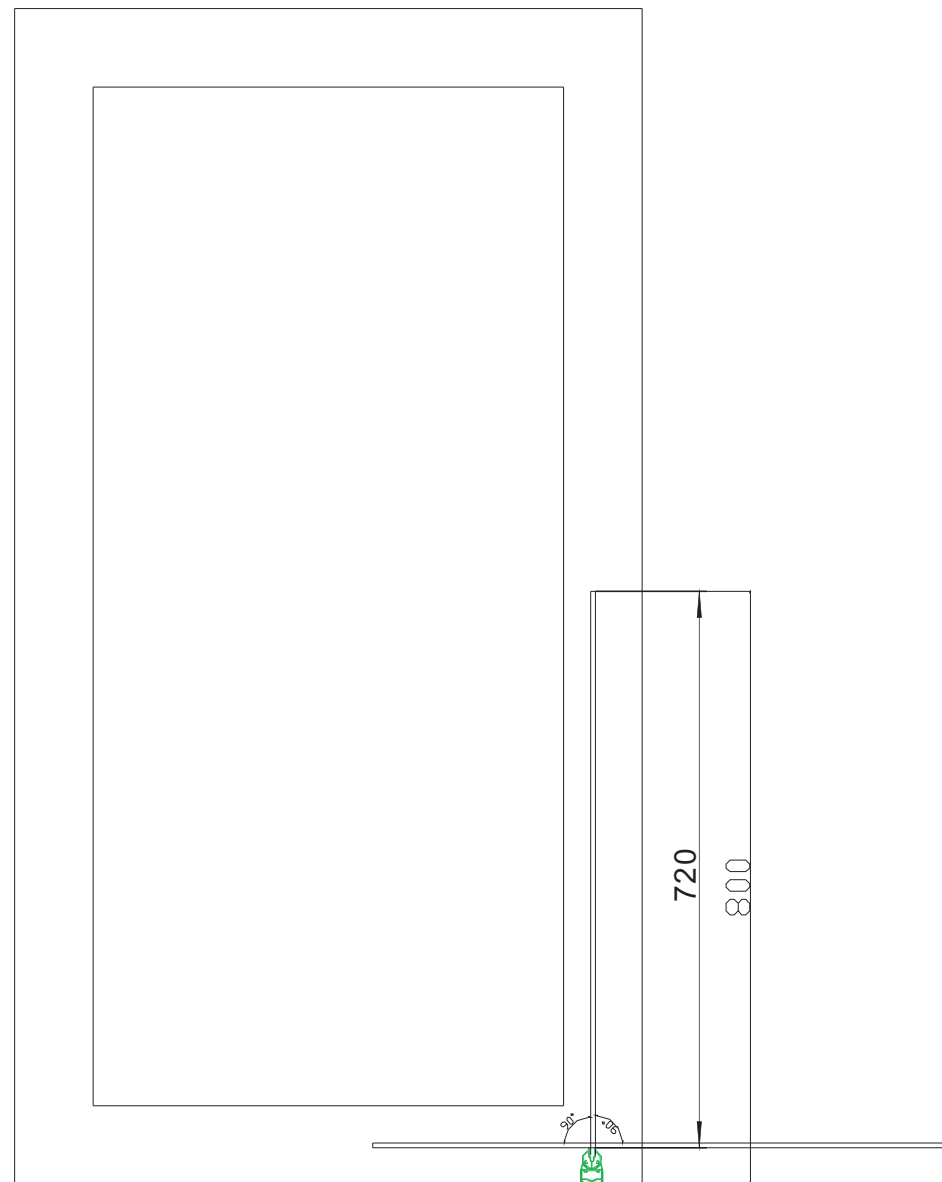

(EN) **Glass enclosures bathtub (WxH) 80x140 cm,
6mm clear glass, profile chrome, swing door**

(RO) **Paravan cada (LxH) 80x140 cm, geam transparent 6 mm,
profil cromat, usa batanta**

COD: 27CB5015

Packing list

Componente

 1. Wall frame <i>Profil de perete</i> 1 pcs / buc.	 2. Fixed aluminum <i>Profil aluminu fix</i> 1 pcs / buc.	 3. Shaft aluminum <i>Ax de aluminu</i> 1 pcs / buc.	 4. Glass panel <i>Panou de sticla</i> 1 pcs / buc.
 5. Shaft seat <i>Scaun ax</i> 2 pcs / buc.	 6. Shaft sleeve <i>Pivor ax</i> 2 pcs / buc.	 7. Handles <i>Maner</i> 1 pcs / buc.	 8. Expanding bit <i>Diblu</i> 3 pcs / buc.
 9. ST4*30 Screw <i>Hloszsurub 4*30</i> 11 pcs / buc.	 10. ST4*12 Screw <i>Hloszsurub 4*12</i> 3 pcs / buc.	 11. Bottom rubber strip <i>Cheder inferior</i> 1 pcs / buc.	 12. Rubber strip: <i>Cheder cauciuc</i> 1 pcs / buc.
 13. Screw cap <i>Capac hloszsurub</i> 3 set.	Tools Scule <div style="display: flex; justify-content: space-around; align-items: flex-start;"> <div style="text-align: center;">  Cross screw driver <i>Surubelnita</i> </div> <div style="text-align: center;">  Pencil <i>Creion</i> </div> <div style="text-align: center;">  Power drill <i>Bormasina</i> </div> <div style="text-align: center;">  Rubber hammer <i>Ciocan de cauciuc</i> </div> </div>		
 Level indicator <i>Nivela</i>	 Drill bit <i>Burghie</i>	 Glass ,plastic device <i>Dispozitiv pentru silicon</i>	 Tape measure <i>Ruleta</i>