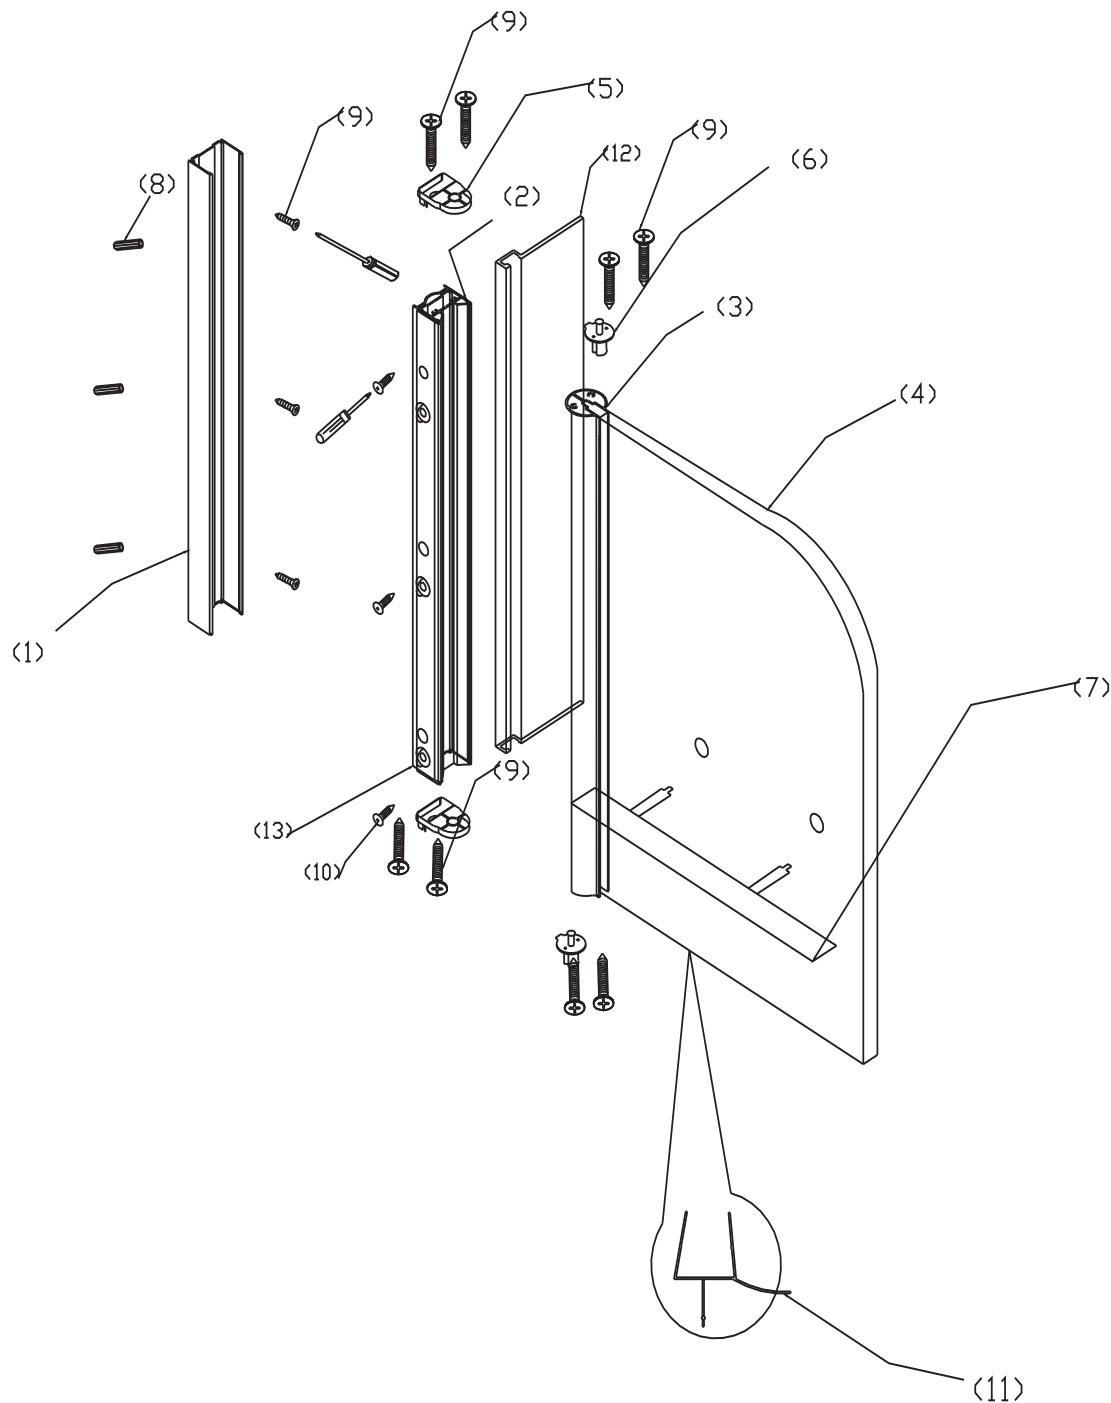

(EN) **Glass enclosures bathtub (WxH) 80x140 cm,
6mm clear glass, profile chrome, swing door**

(RO) **Paravan cada (LxH) 80x140 cm, geam transparent 6 mm,
profil cromat, usa batanta**

COD: 27CB5015

Packing list

Componente

 1. Wall frame <i>Profil de perete</i> 1 pcs / buc.	 2. Fixed aluminum <i>Profil aluminu fix</i> 1 pcs / buc.	 3. Shaft aluminum <i>Ax de aluminu</i> 1 pcs / buc.	 4. Glass panel <i>Panou de sticla</i> 1 pcs / buc.
 5. Shaft seat <i>Scaun ax</i> 2 pcs / buc.	 6. Shaft sleeve <i>Pivor ax</i> 2 pcs / buc.	 7. Handles <i>Maner</i> 1 pcs / buc.	 8. Expanding bit <i>Diblu</i> 3 pcs / buc.
 9. ST4*30 Screw <i>Hloszsurub 4*30</i> 11 pcs / buc.	 10. ST4*12 Screw <i>Hloszsurub 4*12</i> 3 pcs / buc.	 11. Bottom rubber strip <i>Cheder inferior</i> 1 pcs / buc.	 12. Rubber strip: <i>Cheder cauciuc</i> 1 pcs / buc.
 13. Screw cap <i>Capac hloszsurub</i> 3 set.	Tools Scule <div style="display: flex; justify-content: space-around; align-items: flex-start;"> <div style="text-align: center;">  Cross screw driver <i>Surubelnita</i> </div> <div style="text-align: center;">  Pencil <i>Creion</i> </div> <div style="text-align: center;">  Power drill <i>Bormasina</i> </div> <div style="text-align: center;">  Rubber hammer <i>Ciocan de cauciuc</i> </div> </div>		
 Level indicator <i>Nivela</i>	 Drill bit <i>Burghie</i>	 Glass ,plastic device <i>Dispozitiv pentru silicon</i>	 Tape measure <i>Ruleta</i>