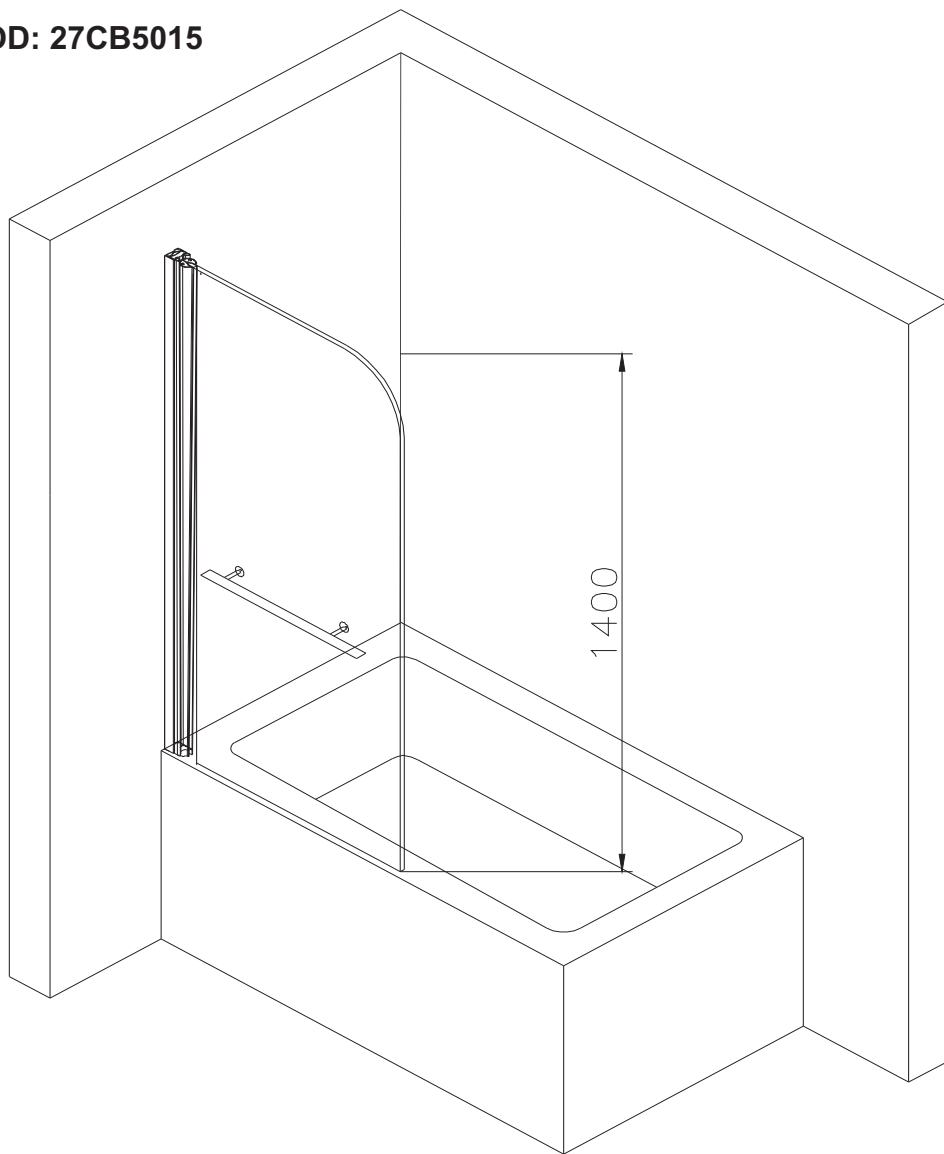

(EN) **Glass enclosures bathtub (WxH) 80x140 cm,
6mm clear glass, profile chrome, swing door**

(RO) **Paravan cada (LxH) 80x140 cm, geam transparent 6 mm,
profil cromat, usa batanta**

COD: 27CB5015

Packing list

Componente

 1. Wall frame <i>Profil de perete</i> 1 pcs / buc.	 2. Fixed aluminum <i>Profil aluminu fix</i> 1 pcs / buc.	 3. Shaft aluminum <i>Ax de aluminu</i> 1 pcs / buc.	 4. Glass panel <i>Panou de sticla</i> 1 pcs / buc.
 5. Shaft seat <i>Scaun ax</i> 2 pcs / buc.	 6. Shaft sleeve <i>Pivor ax</i> 2 pcs / buc.	 7. Handles <i>Maner</i> 1 pcs / buc.	 8. Expanding bit <i>Diblu</i> 3 pcs / buc.
 9. ST4*30 Screw <i>Hloszsurub 4*30</i> 11 pcs / buc.	 10. ST4*12 Screw <i>Hloszsurub 4*12</i> 3 pcs / buc.	 11. Bottom rubber strip <i>Cheder inferior</i> 1 pcs / buc.	 12. Rubber strip: <i>Cheder cauciuc</i> 1 pcs / buc.
 13. Screw cap <i>Capac hloszsurub</i> 3 set.	Tools Scule <div style="display: flex; justify-content: space-around; align-items: flex-start;"> <div style="text-align: center;">  Cross screw driver <i>Surubelnita</i> </div> <div style="text-align: center;">  Pencil <i>Creion</i> </div> <div style="text-align: center;">  Power drill <i>Bormasina</i> </div> <div style="text-align: center;">  Rubber hammer <i>Ciocan de cauciuc</i> </div> </div>		
 Level indicator <i>Nivela</i>	 Drill bit <i>Burghie</i>	 Glass ,plastic device <i>Dispozitiv pentru silicon</i>	 Tape measure <i>Ruleta</i>