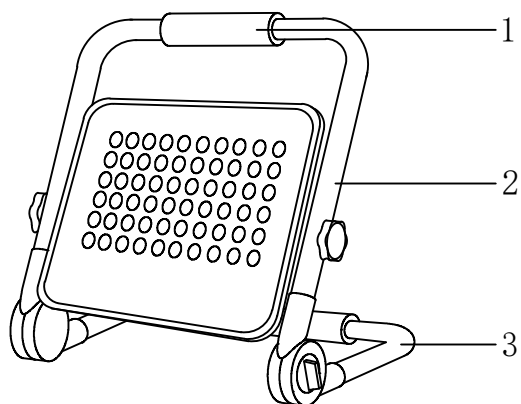

Proiector solar portabil Manual de utilizare

Partile componente ale proiecteurului: 1. Maner de transport
2. Corp Proiector 3. Stativ

Pasii de utilizare

Instructiuni de utilizare:

1. Reglati unghiul in functie de locul in care doriti sa luminati
2. Strangeti manerul dupa reglarea unghiului pentru fixarea acestuia
3. Când bateria este descarcata, plasati proiectorul cu spatele orientat catre soare pentru reîncărcare
4. Pe spatele lampii exista porturi USB si MICRO USB pentru alimentare de la retea sau pentru alimenta alte aparate
5. Parametri de iesire: 5V, 1.5A
6. Parametri de intrare 5V, 1.5A

Descrierea functiilor comutatorului:

1. Prima apasare de buton – iluminare 100%
2. A doua apasare de buton – iluminare 50%
3. A treia apasare de buton – clipire (flash)

Note: Timpul de iluminare este de 4 ore pentru iluminare completa si 8 ore pentru iluminare partiala.

Model	QL100W – 100014	QL150W – 100015	QL250W – 100016
Panou Solar	Polycrystalline silicon	Polycrystalline silicon	Polycrystalline silicon
Putere panou	3.5W	6W	8W
Putere panou	5V	5V	5V
Proiector			
Dimensiuni	28x23x5cm	30x28x5.5cm	40x40x6cm
Greutate	3 kg	4 kg	5kg
Led-uri	256 buc/SMD2835	536 buc/SMD2835	832 buc/SMD2835
Putere	100W	150W	250W
Flux luminos	9500 lm	14250 lm	23750 lm
Acumulator incorporat	18000mAh, 3.2V	24000mAh, 3.2V	36000mAh, 3.2V
Clasa de protectie	IP65	IP65	IP65
Intrare usb	5V, 1.5A	5V, 1.5A	5V, 1.5A
Iesire USB	5V, 1.5A	5V, 1.5A	5V, 1.5A
Temperatura de culoare	6000-8000k+rosu+albastru	6000-8000k+rosu+albastru	6000-8000k+rosu+albastru
Alte functii	Indicator nivel baterie/ lumina de avertizare intermitenta/ Baterie externa	Indicator nivel baterie/ lumina de avertizare intermitenta/ Baterie externa	Indicator nivel baterie/ lumina de avertizare intermitenta/ Baterie externa