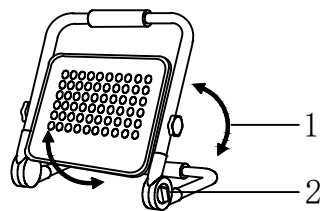

Proiector solar portabil Manual de utilizare

Partile componente ale proiecteurului: 1. Maner de transport
2. Corp Proiector 3. Stativ

Pasii de utilizare

Instructiuni de utilizare:

1. Reglati unghiul in functie de locul in care doriti sa luminati
2. Strangeti manerul dupa reglarea unghiului pentru fixarea acestuia
3. Când bateria este descarcata, plasati proiectorul cu spatele orientat catre soare pentru reîncărcare
4. Pe spatele lampii exista porturi USB si MICRO USB pentru alimentare de la retea sau pentru alimenta alte aparate
5. Parametri de iesire: 5V, 1.5A
6. Parametri de intrare 5V, 1.5A

Descrierea functiilor comutatorului:

1. Prima apasare de buton – iluminare 100%
2. A doua apasare de buton – iluminare 50%
3. A treia apasare de buton – clipire (flash)

Note: Timpul de iluminare este de 4 ore pentru iluminare completa si 8 ore pentru iluminare partiala.

Model	QL100W – 100014	QL150W – 100015	QL250W – 100016
Panou Solar	Polycrystalline silicon	Polycrystalline silicon	Polycrystalline silicon
Putere panou	3.5W	6W	8W
Putere panou	5V	5V	5V
Proiector			
Dimensiuni	28x23x5cm	30x28x5.5cm	40x40x6cm
Greutate	3 kg	4 kg	5kg
Led-uri	256 buc/SMD2835	536 buc/SMD2835	832 buc/SMD2835
Putere	100W	150W	250W
Flux luminos	9500 lm	14250 lm	23750 lm
Acumulator incorporat	18000mAh, 3.2V	24000mAh, 3.2V	36000mAh, 3.2V
Clasa de protectie	IP65	IP65	IP65
Intrare usb	5V, 1.5A	5V, 1.5A	5V, 1.5A
Iesire USB	5V, 1.5A	5V, 1.5A	5V, 1.5A
Temperatura de culoare	6000-8000k+rosu+albastru	6000-8000k+rosu+albastru	6000-8000k+rosu+albastru
Alte functii	Indicator nivel baterie/ lumina de avertizare intermitenta/ Baterie externa	Indicator nivel baterie/ lumina de avertizare intermitenta/ Baterie externa	Indicator nivel baterie/ lumina de avertizare intermitenta/ Baterie externa