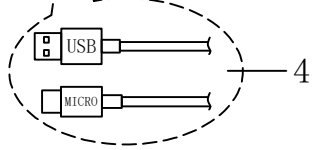

Proiector solar portabil Manual de utilizare

Partile componente ale proiecteurului: 1. Maner de transport
2. Corp Proiector 3. Stativ

Pasii de utilizare

Instructiuni de utilizare:

1. Reglati unghiul in functie de locul in care doriti sa luminati
2. Strangeti manerul dupa reglarea unghiului pentru fixarea acestuia
3. Când bateria este descarcata, plasati proiectorul cu spatele orientat catre soare pentru reîncărcare
4. Pe spatele lampii exista porturi USB si MICRO USB pentru alimentare de la retea sau pentru alimenta alte aparate
5. Parametri de iesire: 5V, 1.5A
6. Parametri de intrare 5V, 1.5A

Descrierea functiilor comutatorului:

1. Prima apasare de buton – iluminare 100%
2. A doua apasare de buton – iluminare 50%
3. A treia apasare de buton – clipire (flash)

Note: Timpul de iluminare este de 4 ore pentru iluminare completa si 8 ore pentru iluminare partiala.

Model	QL100W – 100014	QL150W – 100015	QL250W – 100016
Panou Solar	Polycrystalline silicon	Polycrystalline silicon	Polycrystalline silicon
Putere panou	3.5W	6W	8W
Putere panou	5V	5V	5V
Proiector			
Dimensiuni	28x23x5cm	30x28x5.5cm	40x40x6cm
Greutate	3 kg	4 kg	5kg
Led-uri	256 buc/SMD2835	536 buc/SMD2835	832 buc/SMD2835
Putere	100W	150W	250W
Flux luminos	9500 lm	14250 lm	23750 lm
Acumulator incorporat	18000mAh, 3.2V	24000mAh, 3.2V	36000mAh, 3.2V
Clasa de protectie	IP65	IP65	IP65
Intrare usb	5V, 1.5A	5V, 1.5A	5V, 1.5A
Iesire USB	5V, 1.5A	5V, 1.5A	5V, 1.5A
Temperatura de culoare	6000-8000k+rosu+albastru	6000-8000k+rosu+albastru	6000-8000k+rosu+albastru
Alte functii	Indicator nivel baterie/ lumina de avertizare intermitenta/ Baterie externa	Indicator nivel baterie/ lumina de avertizare intermitenta/ Baterie externa	Indicator nivel baterie/ lumina de avertizare intermitenta/ Baterie externa