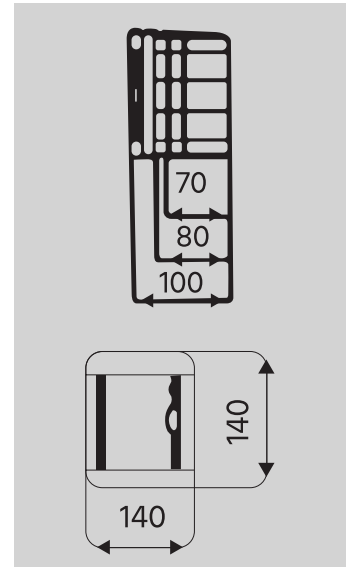

TABLOU SIGURANȚE 4 MODULE ST - EL0057003

MIRSA
ELEKTRİK

Specificații tehnice

Montaj	Încastat
Culoare	Alb
Grad de protecție(IP)	40
Număr module	4
Număr rânduri	1
Bară nul	Da
Dimensiuni LxIxa(mm)	140x140x100

Produsele din gama de protecții electrice Mirsa au un nivel amplu de aplicabilitate, sunt fiabile și ușor de manevrat în orice tip de situație. Când vrei să găsești răspunsul problemei tale alege cu încredere dispozitivele noastre care, prin design-ul lor clasic și tehnologia avansată, va ajunge în topul preferințelor tale. De aceea, una din componentele acestei game o reprezintă linia de tablouri de siguranțe precum cel din imagine. Acesta se montează ușor, prin încastare, și are o dimensiune potrivită pentru un factor de protecție IP40. De altfel, materialul din care este fabricat îl ajută să fie rezistent la orice fel de condiții.

Caracteristici principale

- Culoare ușă transparent fumuriu.
- Rezistent la căldură și impact.
- Carcasă termoplastica cu intrări practice de cablu care nu necesită foraj.
- Șină de conectare a siguranțelor, zincate în conformitate cu normele standard EN 60715.
- Bază realizată din 30%ABS și 70% PC, iar capacul 100%PC.
- Funcționează la temperaturi cuprinse între: -25/+60 grade Celsius.
- Dimensiuni extinse ale produsului pentru asamblare ușoară.