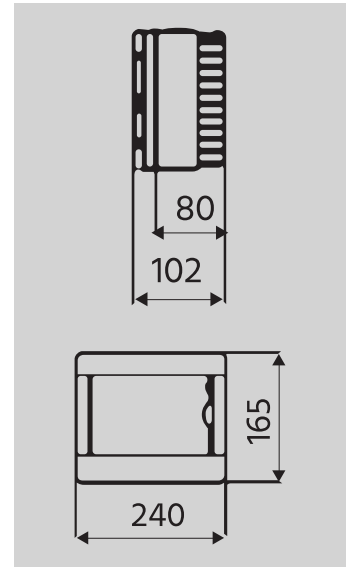

TABLOU SIGURANȚE 9 MODULE PT - EL0056974

MIRSA
ELEKTRİK

Specificații tehnice

Montaj	Aplicat
Culoare	Alb
Grad de protecție(IP)	40
Număr module	9
Număr rânduri	1
Bară nul	Da
Dimensiuni LxIxa(mm)	240x165x102

Produsele din gama de protecții electrice Mirsa au un nivel amplu de aplicabilitate, sunt fiabile și ușor de manevrat în orice tip de situație. Când vrei să găsești răspunsul problemei tale alege cu încredere dispozitivele noastre care, prin design-ul lor clasic și tehnologia avansată, va ajunge în topul preferințelor tale. De aceea, una din componentele acestei game o reprezintă linia de tablouri de siguranțe precum cel din imagine. Acesta se montează ușor și are o dimensiune potrivită pentru un factor de protecție IP40. De altfel, materialul din care este fabricat îl ajută să fie rezistent la orice fel de condiții.

Caracteristici principale

- Culoare ușă transparent fumuriu.
- Rezistent la căldură și impact.
- Carcasă termoplastica cu intrări practice de cablu care nu necesită foraj.
- Șină de conectare a siguranțelor, zincate în conformitate cu normele standard EN 60715.
- Bază realizată din 30%ABS și 70% PC, iar capacul 100%PC.
- Funcționează la temperaturi cuprinse între: -25/+60 grade Celsius.
- Dimensiuni extinse ale produsului pentru asamblare ușoară.