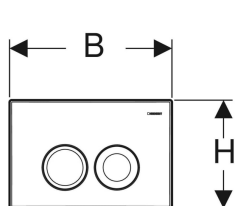

Geberit Betätigungsplatte Delta25, für 2-Mengen-Spülung

Beispielbild

Verwendungszwecke

- Zur Spülauslösung bei Geberit Delta UP-Spülkästen

Technische Daten

Betätigungskraft | < 20 N

Eigenschaften

- Betätigung von vorne

Lieferumfang

- Befestigungsrahmen
- 2 Drückerstangen
- Befestigungsmaterial

Art.-Nr.	Farbe / Oberfläche	Werkstoff	B	H	T	VE1	VE2	VE3	VE4	
115.125.11.5	weiß-alpin	Kunststoff	24.6 cm	16.4 cm	3.1 cm	1 St.	10 St.	180 St.	360 St.	Neu
115.125.46.5	mattverchromt	Kunststoff	24.6 cm	16.4 cm	3.1 cm	1 St.	10 St.	180 St.	360 St.	Neu