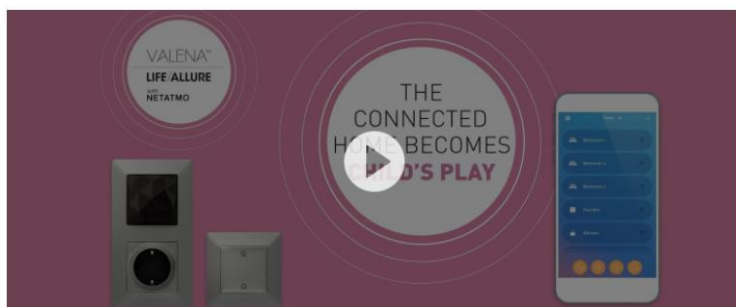

FĂ-ȚI O CASĂ MAI SECURIZATĂ

Închizi casa bine dintr-o atingere. Simulezi că ești acasă când ești plecat(ă) și primești notificări de activități anormale pe telefonul mobil.

CONSUM MAI MIC DE ENERGIE

Gestionezi consumul de energie fără efort și economisești energie și bani în fiecare zi.

SPUNE-I CE VREI

Acum, locuința face ce îți spui. O simplă comandă pe Siri, Alexa sau asistentul Google ca să stingă luminile, să regleze căldura, să securizeze casa.

MAI MULTĂ AUTONOMIE

Îți protejezi confortul și autonomia de acasă. Controlezi luminile, termostatul, storurile, electrocasnicele, prin comenzi vocale sau de la distanță, cu o tabletă sau un telefon mobil.

Link video: <https://www.legrand.ro/userfiles/custom/416/video1.mp4>