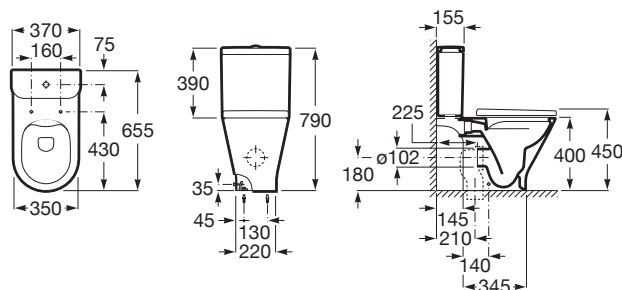

THE GAP

Rezervor WC cu admisie laterală, clătire dublă
4,5/3L - ROUND (ROTUND)

DIMENSIUNI

Lungime 365 mm.

Lime 150 mm.

Înlime 390 mm.

CULORI I FINISAJE

00 Alb

PRE (FR TVA) (FR TVA)

596,00 LEI

SCHIE TEHNICE

CARACTERISTICI

CisternOnePiece

Poziie admisie ap: Lateral dreapta, Lateral stânga

Set de fixare: Inclus

Tip evacuare

Tip evacuare: Evacuare dubl 3/4,5 litri

COMPATIBIL CU

WC Rimless (fără margini)
lipit de perete, din porțelan,
cu evacuare dublă - ROUND
(ROTUND)

3420N7..0

WC Rimless (fără margini)
lipit de perete, din porțelan,
cu evacuare dublă - ROUND
(ROTUND)