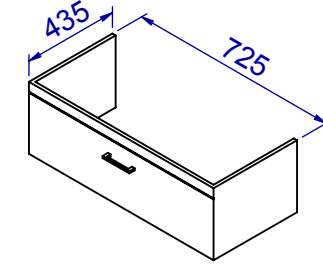

A-A KESİTİ

Cabinet Dimensions

REVİZYON NO	TARİH	REVİZYON KODU	AÇIKLAMA
1	13.01.14	111	Ölçüler güncellendi.
2			
3			

ÜRÜN ADI	MALZEME	FFC	ÜRÜN AĞIRLIĞI (kg)	16,5
Lavabo Arte (75 cm.)				
ÜRÜN KODU	0674			
ÇİZİM NO				
ÇİZEN	Kemal E.	02.03.09	NOT:	İŞ EMRİ :
KONTROL			Ölçüler mm. olarak alınmıştır.	
SORUMLU USTA			Ürün ağırlığı mamüle göre değişkenlik gösterdiği için ortalama bir değer alınmıştır.	
BAŞLANGIÇ VE BİTİŞ TARİHİ	02.03.09	18.03.09		
			BOYUT A	4
			ÖLÇEK	1/10