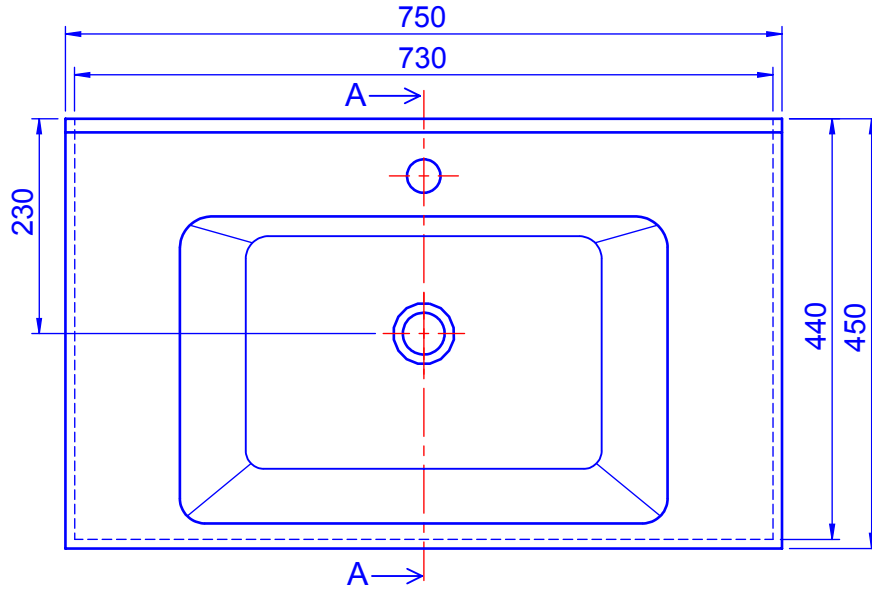

A-A KESİTİ

Cabinet Dimensions

REVİZYON NO	TARİH	REVİZYON KODU	AÇIKLAMA
1	13.01.14	111	Ölçüler güncellendi.
2			
3			

ÜRÜN ADI	MALZEME	FFC	ÜRÜN AĞIRLIĞI (kg)	16,5
Lavabo Arte (75 cm.)				
ÜRÜN KODU	0674			
ÇİZİM NO				
ÇİZEN	Kemal E.	02.03.09	NOT:	İŞ EMRİ :
KONTROL			Ölçüler mm. olarak alınmıştır.	
SORUMLU USTA			Ürün ağırlığı mamüle göre değişkenlik gösterdiği için ortalama bir değer alınmıştır.	
BAŞLANGIÇ VE BİTİŞ TARİHİ	02.03.09	18.03.09		
			BOYUT A	4
			ÖLÇEK	1/10