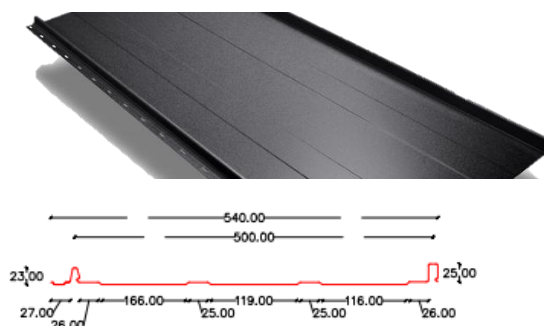

Click STRIPES

Bel Profile CLICK – Panou de tabla prefaltuit.

Cod Produs: **BPLCLK050**

Domeniu de utilizare

- ✓ Acoperisuri
- ✓ Fatade

Caracteristicis:

- ✓ Usor de instalat
- ✓ Set de scule minim necesar instalarii
- ✓ Usor de manipulat si transportat

Standarde Europene:

EN 14782:2006 si EN 508-1:2000

Comportament la foc:

Reactie la foc: Clas A1

Reactie la foc exterior: Class Broof (t1), Broof (t2), Broof (t3), Broof (t4)

| | |
|---|---------------------------|
| Materie prima | Otel galvanizat prevopsit |
| Tip otel | DX51D |
| Grosime | 0.50 mm |
| Protectie anticoroziva g/m ² | 225-275 Zn |
| Latime (totala) | 540 mm |
| Latime (utila) | 500 mm |
| Adancime profil | 3 mm |
| Distanta de sipcure | 200 mm |
| Panta minima | 8-10° |
| Lungimea panourilor | 1.5 – 5 m |

Grosime 0.50 mm

| Finisaj | Rocca Roof | Spanish Roof | BigStone | SandShape | SunClear |
|-------------------|---------------------------|---------------------------------------|--|---------------------------------------|--|
| Greutate | 4.00 kg / m ² | 4.00 kg / m ² | 4.00 kg / m ² | 4.00 kg / m ² | 4.00 kg / m ² |
| Strat de Zinc | 275 g/m ² | 275 g/m ² | 275 g/m ² | 225 g/m ² | 275 g/m ² |
| Tip de vopsea | HDP 30 µm | HDP 30 µm | BigStnoe 40 µm | Polyester S 35 µm | Polyester L 35 µm |
| Culori RAL | Metal Gray, Stone Gray | Spanish Andalusia, Spanish Granada | 3005, 3009, 6005, 7024, 8017, 8019, 9005 | 3005, 7024, 8004, 8017, 8019, 9005 | 3005, 3009, 7016, 8017, 9002, 9005, 9006 |
| Garantie tehnica | 30 ani | 30 ani | 30 ani | 20 ani | 20 ani |
| Garantie estetica | 30 ani | 30 ani | 30 ani | 20 ani | 10 ani |
| Durata de viata | 100 ani | 100 ani | 100 ani | 80 ani | 80 ani |