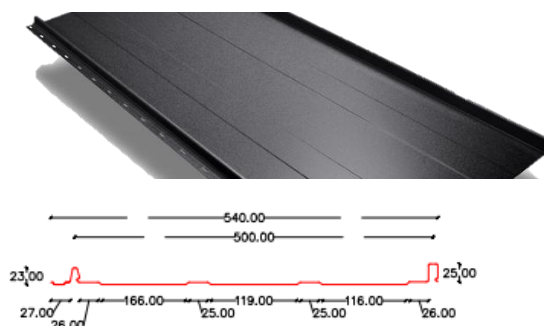

Click STRIPES

Bel Profile CLICK – Panou de tabla prefaltuit.

Cod Produs: **BPLCLK050**

**Domeniu de utilizare**

- ✓ Acoperisuri
- ✓ Fatade

**Caracteristicis:**

- ✓ Usor de instalat
- ✓ Set de scule minim necesar instalarii
- ✓ Usor de manipulat si transportat

**Standarde Europene:**

EN 14782:2006 si EN 508-1:2000

**Comportament la foc:**

Reactie la foc: Clas A1

Reactie la foc exterior: Class Broof (t1), Broof (t2), Broof (t3), Broof (t4)

Materie prima	Otel galvanizat prevopsit
Tip otel	DX51D
Grosime	0.50 mm
Protectie anticoroziva g/m <sup>2</sup>	225-275 Zn
Latime (totala)	540 mm
Latime (utila)	500 mm
Adancime profil	3 mm
Distanta de sipcure	200 mm
Panta minima	8-10°
Lungimea panourilor	1.5 – 5 m

<i>Finisaj</i>	SunClear
<i>Greutate</i>	4.00 kg / m <sup>2</sup>
<i>Strat de Zinc</i>	275 g/m <sup>2</sup>
<i>Tip de vopsea</i>	Polyester L 35 μm
<i>Culori RAL</i>	3005, 3009, 7016, 8017, 9002, 9005, 9006
<i>Garantie tehnica</i>	20 ani
<i>Garantie estetica</i>	10 ani
<i>Durata de viata</i>	80 ani