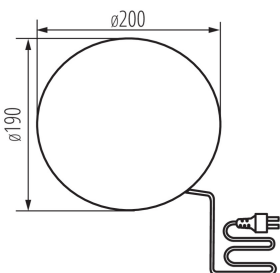

Corp de iluminat de grădină cu sursă de iluminat înlocuibilă

5905339246547

Corpurile de iluminat de grădină Kanlux STONO sunt sub formă bile de iluminare care imită pietre, cu diametre cuprinse între 20 și 50 cm. În mod ideal, se potrivesc amenajărilor de tip stâncărie sau în împrejurimile arbuștilor. Fiecare este echipat cu o bază care permite montarea corpului de iluminat în sol.

DATE GENERALE:

Culoare: granit

Loc de montare: în sol

Loc de aplicare: în interior și exterior

Distanță minimă de la obiectul iluminat: 0,2m

Sursă de lumină înlocuibilă: da

Sursa de lumină face parte din set: nu

Înălțime [mm]: 190

Diametru [mm]: 200

Lungimea cablului [m]: 3

DATE TEHNICE:

Tensiune nominală [V]: 220-240 AC

Frecvență nominală [Hz]: 50/60

Putere maximă [W]: max 15

Clasă de protecție împotriva șocurilor electrice: II

Materialul carcasei: ABS

Tip de conexiune: cablu terminat cu ștecher

Tip de cablu: H05RN-F

Secțiune transversală a cablului [mm²]: 1

Grad IP: 65

DATE LOGISTICE:

Unitate de măsură: bucată

Cu sunt ambalate: 4