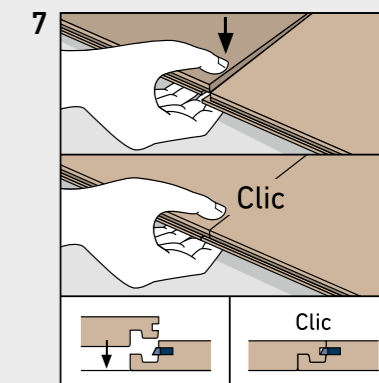

## REMOVAL

Installation clips:  
 YouTube-Chanel  
**SWISS KRONO**  
 Heiligengrabe