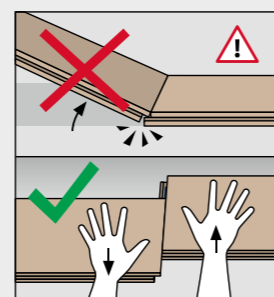

## REMOVAL

Installation clips:  
 YouTube-Chanel  
**SWISS KRONO**  
 Heiligengrabe