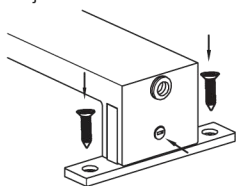

Instalace:

1. Připojte přívodní kabel ke kabelu svítidla.
2. Připevněte svítidlo (1) v horizontální poloze např. na skříňku či policičku pomocí přiloženého nástavce (2) na zrcadlo bez použití nástavců (3) na zeď pomocí přiloženého nástavce
3. Vyzkoušejte svítidlo.

(1)