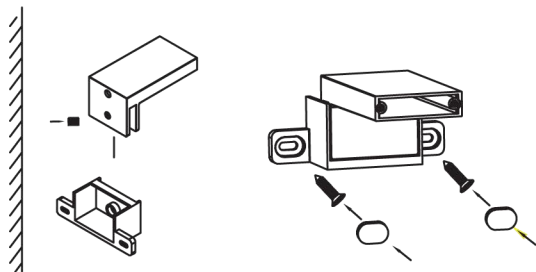

Instalace:

1. Připojte přívodní kabel ke kabelu svítidla.
2. Připevněte svítidlo (1) v horizontální poloze např. na skříňku či policičku pomocí přiloženého nástavce (2) na zrcadlo bez použití nástavců (3) na zeď pomocí přiloženého nástavce
3. Vyzkoušejte svítidlo.

(1)

(2)

(3)

TOP LIGHT s.r.o.

Gila C

Toto svítidlo obsahuje
zabudované světelné
zdroje LED.

Světelné zdroje v tomto svítidle
nelze vyměnit

874/2012

8 590479 045098

CE RoHS IP44