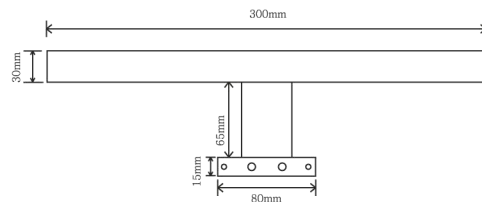

LED MIRROR LAMP

Model: Gila C

Informace o produktu:

Toto svítidlo lze použít jako koupelňové svítidlo připevněné na zrcadlo, na koupelňovou skříňku, poličku nebo přímo na zeď pomocí přiložených nástavců, dále např. jako obrazové svítidlo aj. Obsahuje 32x SMD2835 LED s vysokým jasem, s příkonem pouze 5W ale svítivostí přes 400lm a příjemnou barvou světla 4500K. Svítidlo disponuje stupněm krytí IP44, které umožňuje umístění ve vlhkém prostředí jako např. koupelny. Instalace je velmi jednoduchá a díky přiloženým nástavcům velmi flexibilní.

IP 44

LED

Specifikace:

LED	SMD2835*32PCS
Rozměry	300x110x45mm
Vstupní napětí	220-240V
CCT	4000K
Ra	> 80
Výkon	5W
Materiál	ABS+Acrylic
Lumen	400LM

Upozornění!

1. **Chraňte před dětmi, není hračka.**
2. **Chraňte před ohněm a vysokými teplotami.**
3. **Vždy vypněte přívod proudu před jakoukoliv manipulací!**

Instalace:

1. Připojte přívodní kabel ke kabelu svítidla.
2. Připevněte svítidlo (1) v horizontální poloze např. na skříňku či policičku pomocí přiloženého nástavce (2) na zrcadlo bez použití nástavců (3) na zeď pomocí přiloženého nástavce
3. Vyzkoušejte svítidlo.