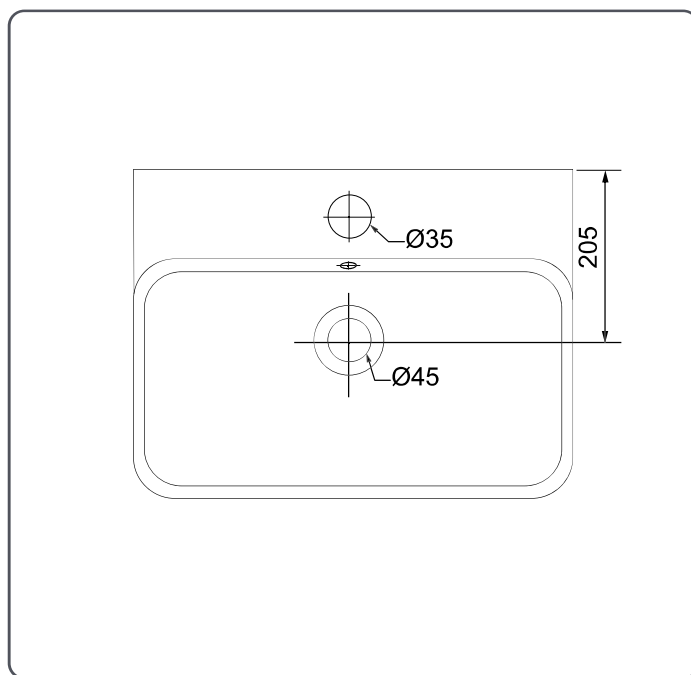

# NIENNA55

Art. 10259434

DE / Waschtisch  
EN / Ceramic wash basin  
FR / Lavabo  
IT / Lavabo  
NL / Wastafel

SE / Tvättställ  
CZ / Umyvadlo  
SK / Umývadlo  
RO / Lavoar

Maßangaben in mm / Dimensions in mm