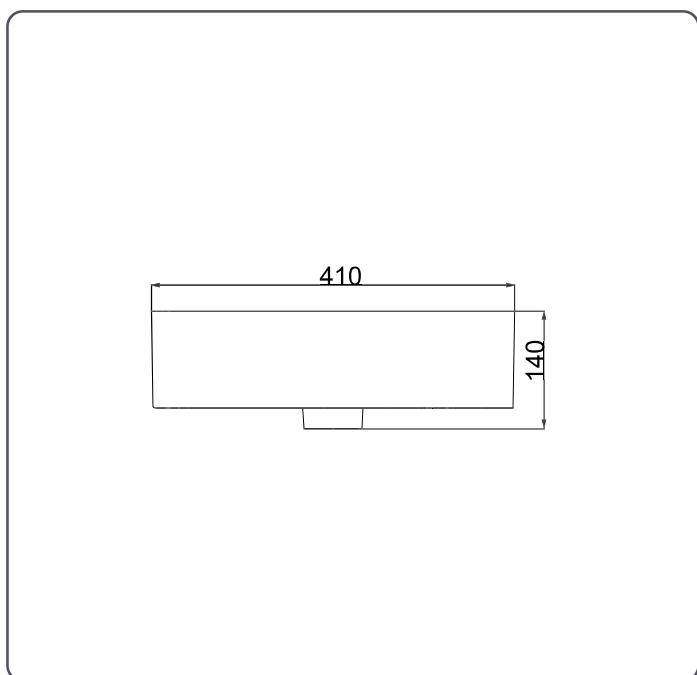

# NIENNA55

Art. 10259434

DE / Waschtisch  
EN / Ceramic wash basin  
FR / Lavabo  
IT / Lavabo  
NL / Wastafel

SE / Tvättställ  
CZ / Umyvadlo  
SK / Umývadlo  
RO / Lavoar

Maßangaben in mm / Dimensions in mm