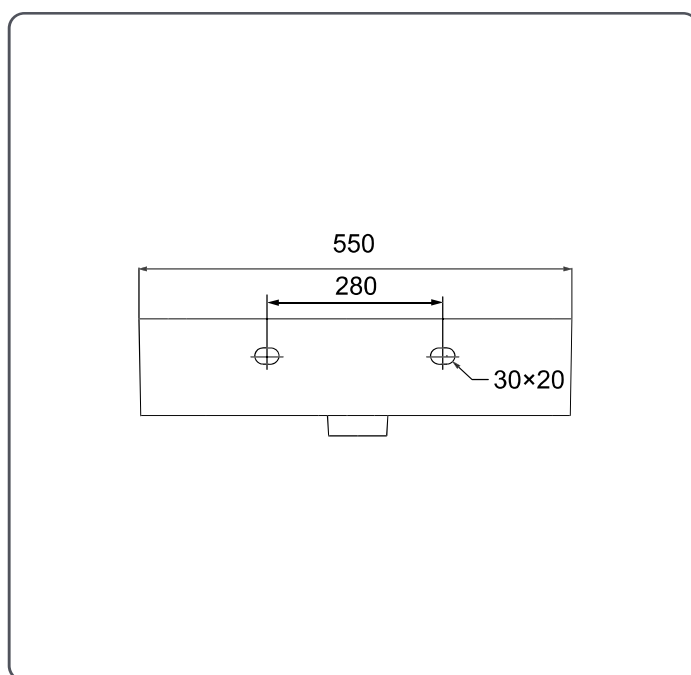

# NIENNA55

Art. 10259434

DE / Waschtisch  
EN / Ceramic wash basin  
FR / Lavabo  
IT / Lavabo  
NL / Wastafel

SE / Tvättställ  
CZ / Umyvadlo  
SK / Umývadlo  
RO / Lavoar

Maßangaben in mm / Dimensions in mm