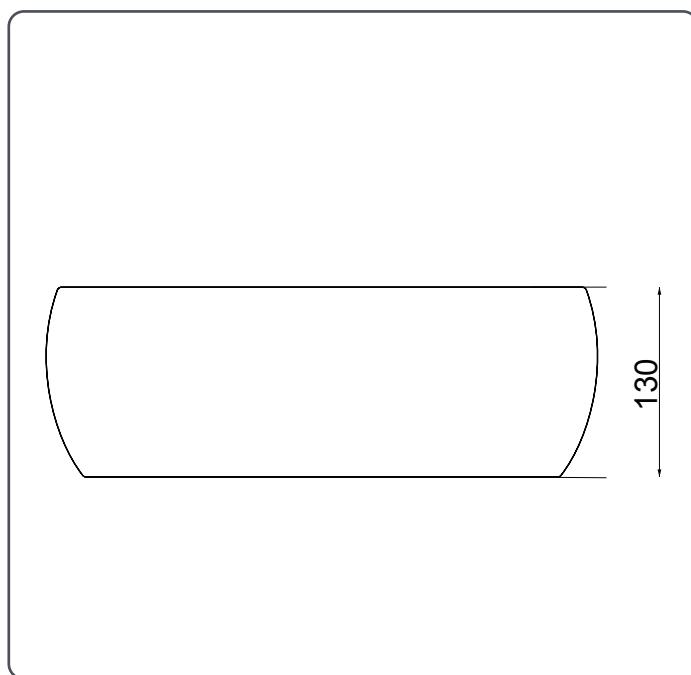

# ELON

Art. 10292301

- DE / Aufsatzwaschtisch rund, ohne Hahnloch und Überlauf (nur mit einem nicht verschließbaren Schaftventil zu verwenden), weiß
- FR / Vasque à poser ronde, sans percage de robinetterie ni trop-plein (à utiliser uniquement avec une bonde non refermable), blanc
- IT / Lavabo da appoggio rotondo, senza foro per rubinetto e trop-pienez (da utilizzare solo con piletta di scarico non richiudibile), bianco
- NL / Opzetwastafel rond, zonder kraangat en overloop (alleen te gebruiken met een niet-afsluitbare afvoerplug), wit

- S / Runt bänkvättställ utan kranhål och bräddavlopp (får bara användas i kombination med ej stängande bottenventil), vitt
- CZ / Umyvadlo na desku, kulaté, bez otvoru na baterii a bez přepadu (používejte pouze s umyvadlovou výpusť bez přepadu), bílé
- SK / Okrúhle umývadlo na dosku, bez otvoru na batériu a bez prepadu (používajte iba s neuzatváratelným odtokovým ventilom), biele
- RO / Lavoar cu montaj pe blat, rotund, fără gaură pentru baterie și prea-plin (a se utiliza doar cu un ventil ce nu poate fi închis), alb

Maßangaben in mm / Dimensions in mm

Jungföborn®