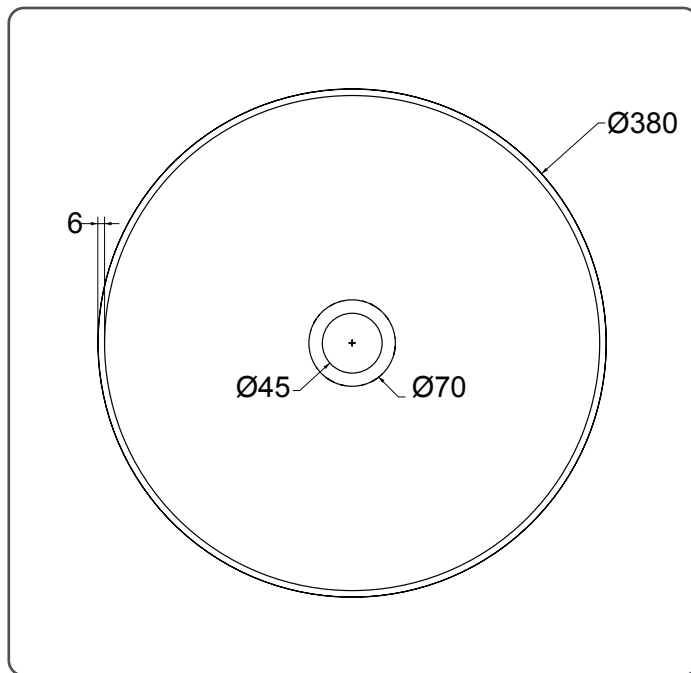

# ELON

Art. 10292301

- DE / Aufsatzwaschtisch rund, ohne Hahnloch und Überlauf (nur mit einem nicht verschließbaren Schaftventil zu verwenden), weiß
- FR / Vasque à poser ronde, sans percage de robinetterie ni trop-plein (à utiliser uniquement avec une bonde non refermable), blanc
- IT / Lavabo da appoggio rotondo, senza foro per rubinetto e trop-pienez (da utilizzare solo con piletta di scarico non richiudibile), bianco
- NL / Opzetwastafel rond, zonder kraangat en overloop (alleen te gebruiken met een niet-afsluitbare afvoerplug), wit

- S / Runt bänkvättställ utan kranhål och bräddavlopp (får bara användas i kombination med ej stängande bottenventil), vitt
- CZ / Umyvadlo na desku, kulaté, bez otvoru na baterii a bez přepadu (používejte pouze s umyvadlovou výpusť bez přepadu), bílé
- SK / Okrúhle umývadlo na dosku, bez otvoru na batériu a bez prepadu (používajte iba s neuzatváratelným odtokovým ventilom), biele
- RO / Lavoar cu montaj pe blat, rotund, fără gaură pentru baterie și prea-plin (a se utiliza doar cu un ventil ce nu poate fi închis), alb

Maßangaben in mm / Dimensions in mm

Jungföborn®