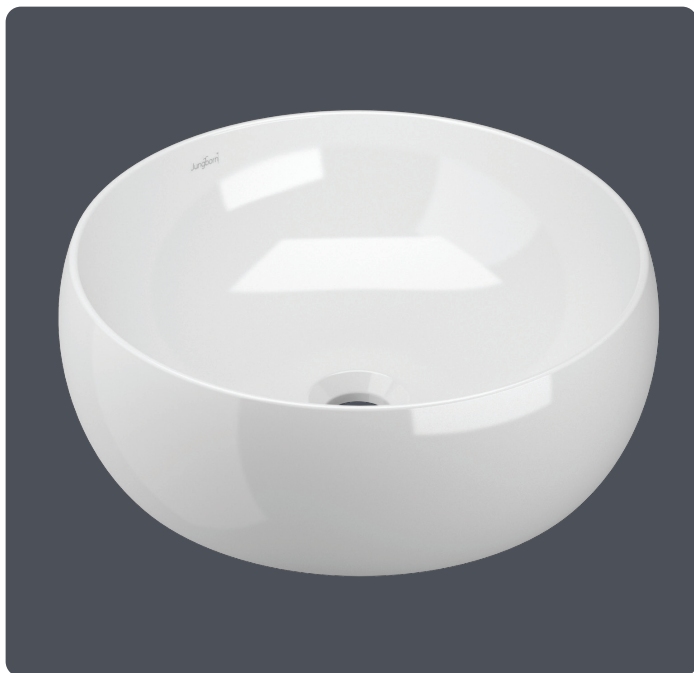

# ELON

Art. 10292301

- DE / Aufsatzwaschtisch rund, ohne Hahnloch und Überlauf (nur mit einem nicht verschließbaren Schaftventil zu verwenden), weiß
- FR / Vasque à poser ronde, sans percage de robinetterie ni trop-plein (à utiliser uniquement avec une bonde non refermable), blanc
- IT / Lavabo da appoggio rotondo, senza foro per rubinetto e trop-pienez (da utilizzare solo con piletta di scarico non richiudibile), bianco
- NL / Opzetwastafel rond, zonder kraangat en overloop (alleen te gebruiken met een niet-afsluitbare afvoerplug), wit

- S / Runt bänkvättställ utan kranhål och bräddavlopp (får bara användas i kombination med ej stängande bottenventil), vitt
- CZ / Umyvadlo na desku, kulaté, bez otvoru na baterii a bez přepadu (používejte pouze s umyvadlovou výpusť bez přepadu), bílé
- SK / Okrúhle umývadlo na dosku, bez otvoru na batériu a bez prepadu (používajte iba s neuzatváratelným odtokovým ventilom), biele
- RO / Lavoar cu montaj pe blat, rotund, fără gaură pentru baterie și prea-plin (a se utiliza doar cu un ventil ce nu poate fi închis), alb