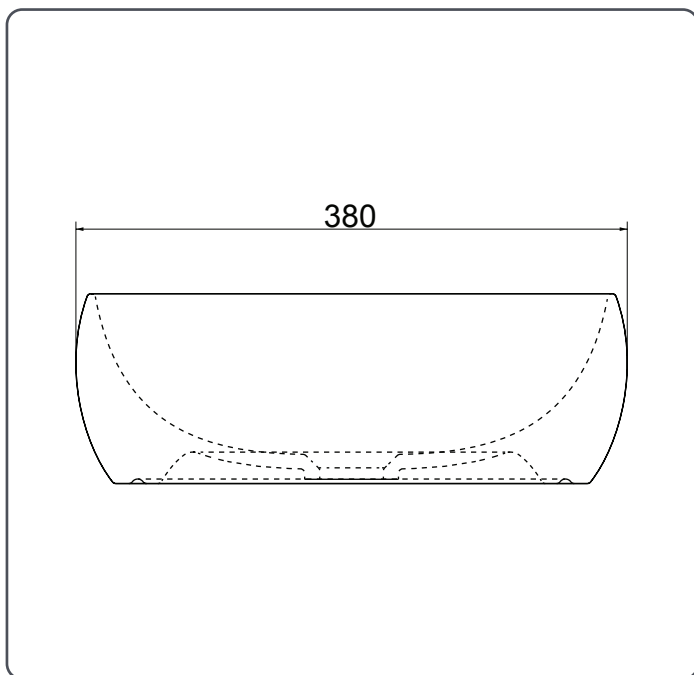

# ELON

Art. 10292301

- DE / Aufsatzwaschtisch rund, ohne Hahnloch und Überlauf (nur mit einem nicht verschließbaren Schaftventil zu verwenden), weiß
- FR / Vasque à poser ronde, sans percage de robinetterie ni trop-plein (à utiliser uniquement avec une bonde non refermable), blanc
- IT / Lavabo da appoggio rotondo, senza foro per rubinetto e trop-pienez (da utilizzare solo con piletta di scarico non richiudibile), bianco
- NL / Opzetwastafel rond, zonder kraangat en overloop (alleen te gebruiken met een niet-afsluitbare afvoerplug), wit

- S / Runt bänkvättställ utan kranhål och bräddavlopp (får bara användas i kombination med ej stängande bottenventil), vitt
- CZ / Umyvadlo na desku, kulaté, bez otvoru na baterii a bez přepadu (používejte pouze s umyvadlovou výpusť bez přepadu), bílé
- SK / Okrúhle umývadlo na dosku, bez otvoru na batériu a bez prepadu (používajte iba s neuzatváratelným odtokovým ventilom), biele
- RO / Lavoar cu montaj pe blat, rotund, fără gaură pentru baterie și prea-plin (a se utiliza doar cu un ventil ce nu poate fi închis), alb

Maßangaben in mm / Dimensions in mm

Jungföborn®