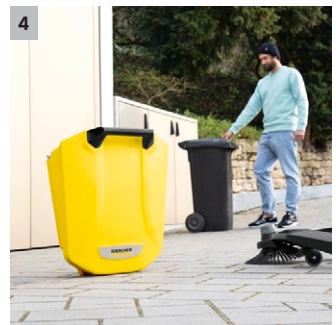

S 6

Masina de maturat S 6 de 38 l, perie laterală și lățime de măturare de 670 mm: este ideala pentru aplicații pe tot parcursul anului pe zone mari și curățenie completă chiar până la margine.

1 Capac practic pentru perie laterală

- Montarea periei laterale fără scule pentru instalare rapidă.

2 Suprafață confortabilă a pasului

- Mașină se pliază complet fără a vă apleca - pentru a economisi spațiu.

3 Reglarea flexibilă a înălțimii periilor laterale

- Ajustabilă pentru diferite tipuri de murdărie.

4 Recipient mare pentru deșeurii

- Nu este necesară golirea frecventă a recipientului de deșeurii.

S 6

- Ideală pentru zone mai mari în aer liber
- 1 perie laterală mare, reglabilă pentru zona de lucru extinsă
- Reglarea înălțimii periei laterale și mânerului de împingere.