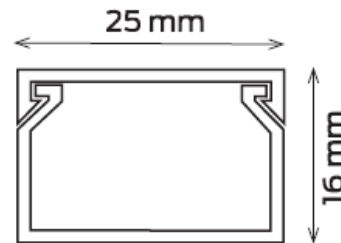

## FISĂ TEHNICĂ CANAL CABLU CU CAPAC 25x16

Cod produs: KO-C25x16

EAN: 5944016005442

Brand: Canalux

Tip: fără adeziv

Material: PVC

Diametru :25x16mm

Lungime:2 m

Culoare: alb

Protecție mecanică: IK07

Rezistență la șoc pentru instalare: 2 J

Temperatură minimă/maximă pentru depozitare și instalare: -25°C +60°C

Montare: cu dibluri și holșuruburi

Instrucțiuni de montaj: Canalul de cablu se prinde de perete sau tavan în dibluri cu holșuruburi, cablurile electrice se întind în canalul de cablu, după care se pune capacul.