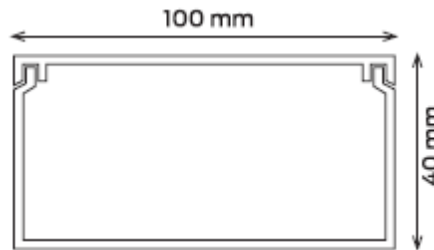

FISĂ TEHNICĂ CANAL CABLU CU CAPAC 100x40mm

Cod produs: KO-C100X40

EAN: 5944016087691

Brand: Canalux

Tip: fără adeziv

Material: PVC

Diametru :100x40mm

Lungime:2 m

Culoare: alb

Protecție mecanică: IK07

Rezistență la șoc pentru instalare: 2 J

Temperatură minimă/maximă pentru depozitare și instalare: -25°C +60°C

Montare: cu dibluri și holșuruburi

Instrucțiuni de montaj: Canalul de cablu se prinde de perete sau tavan în dibluri cu holșuruburi, cablurile electrice se întind în canalul de cablu, după care se pune capacul.