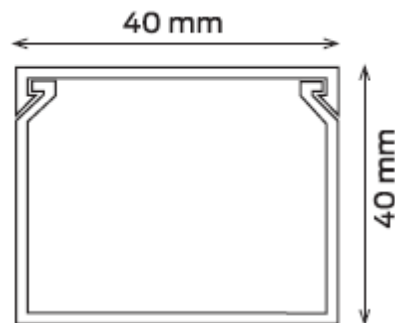

FISĂ TEHNICĂ CANAL CABLU CU CAPAC 40x40mm

Cod produs: KO-C40x40

EAN: 5944016005466

Brand: Canalux

Tip: fără adeziv

Material: PVC

Diametru :40x40mm

Lungime:2 m

Culoare: alb

Protecție mecanică: IK07

Rezistență la șoc pentru instalare: 2 J

Temperatură minimă/maximă pentru depozitare și instalare: -25°C +60°C

Montare: cu dibluri și holșuruburi

Instrucțiuni de montaj: Canalul de cablu se prinde de perețe sau tavan în dibluri cu holșuruburi, cablurile electrice se întind în canalul de cablu, după care se pune capacul.