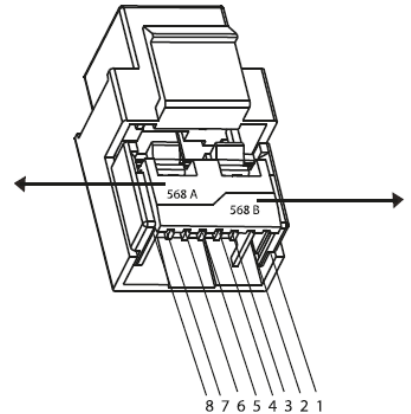

FISĂ TEHNICĂ PRIZĂ DATE CAT5e KARRE PLUS

- 1 Alb-Portocaliu
- 2 Portocaliu
- 3 Alb- Albastru
- 4 Albastru
- 5 Alb- Verde
- 6 Verde
- 7 Alb - Maro
- 8 Maro

Cod produs: P-KPCAL1.5

EAN: 8691136076797

Producător: Panasonic

Brand: Karre Plus

Tip: Priză date RJ45 cat 5e, ramă inclusă

Tip montaj: Încastrat

Material: Polimeri

Culoare: Alb

Grad de protecție: IP20

Montare: Priza de date se utilizează pentru conexiuni de transfer date. Mufa de date este de tipul RJ45 - 4 contacte - categoria 5e – avand o rată de transmisie de < 155 MHz.

Instrucțiuni de montaj: Montajul se realizează încastrat, într-o doză de aparat de 55 mm conform schemei electrice de montaj.