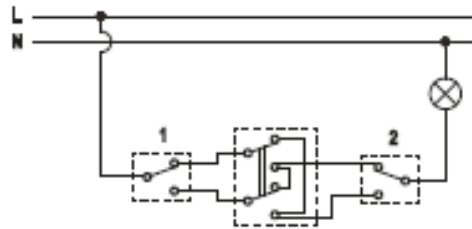

FISĂ TEHNICĂ ÎNTRERUPĂTOR CAP CRUCE KARRE PLUS

Cod produs: P-KP1.CR

EAN: 8691136074137

Producător: Panasonic

Brand: Karre Plus

Tip: Întrerupător cap cruce, ramă inclusă

Tip montaj: Încastrat

Material: Polimeri

Culoare: Alb

Grad de protecție: IP20

Tensiune de lucru: 250V

Curent nominal: 10AX

Montare: Întrerupătorul cruce se folosește pentru comenzi intermediare ce apar pe un circuit prevazut cu întrerupătoare cap scară.