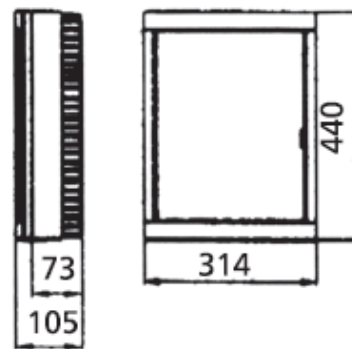

FISĂ TEHNICĂ CUTIE SIGURANȚE 36M PT

Cod produs: P-CS36.A

EAN: 8681224831117

Producător: Panasonic

Tip: Cutie siguranțe 36M

Numar rânduri: 3

Montaj: Pe tencuială, aparent.

Material: Termoplastic

Culoare: Alb

Ușă vizitare: alb mat, deschidere 180°

Grad de protecție: IP40

Tensiune de lucru: 230V – 400V

Temperatură minimă/maximă pentru depozitare și instalare: -25°C +60°C

Montare: Tabloul electric este un panou în care sunt montate aparate modulare și asigură distribuția energiei electrice, protecția, măsura și comanda circuitelor. În spații publice tabloul se amplasează în locuri marcate și ușor accesibile pentru intervenții în caz de incendiu. În tablou trebuie montate aparate care se fixează pe șina DIN de 35 mm.