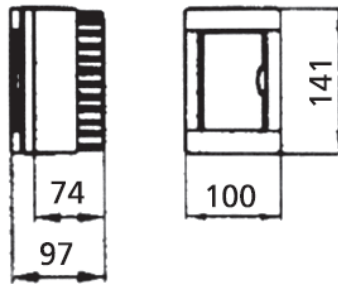

FISĂ TEHNICĂ CUTIE SIGURANȚE 2M PT

Cod produs: P-CS02.A

EAN: 8681224831025

Producător: Panasonic

Tip: Cutie siguranțe 2M

Numar rânduri: 1

Montaj: Pe tencuială, aparent.

Material: Termoplastic

Culoare: Alb

Ușă vizitare: alb mat, deschidere 180°

Grad de protecție: IP40

Tensiune de lucru: 230V – 400V

Temperatură minimă/maximă pentru depozitare și instalare: -25°C +60°C

Montare: Tabloul electric este un panou în care sunt montate aparate modulare și asigură distribuția energiei electrice, protecția, masura și comanda circuitelor. În spații publice tabloul se amplasează în locuri marcate și ușor accesibile pentru intervenții în caz de incendiu. În tablou trebuie montate aparate care se fixează pe șina DIN de 35 mm.