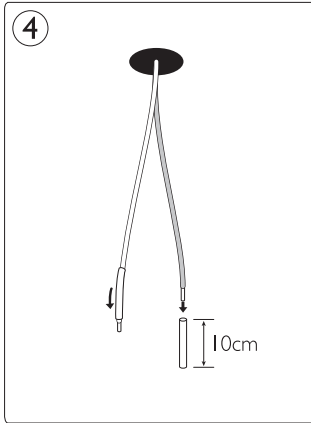

105 mm

PHILIPS

hue personal
wireless
lighting

32161/**/**

148.5 mm

Gebruiksaanwijzing
Notice d'emploi
Benutzerhandbuch
User manual
Manual de usuario

105 mm

148.5 mm

www.meethue.com/getstarted

2

105 mm

148.5 mm

3

105 mm

148.5 mm

4

105 mm

148.5 mm

5

105 mm

148.5 mm

105 mm

148.5 mm

7

105 mm

148.5 mm

Signify
I.B.R.S. / C.C.R.I. Numéro 10461
5600 VB Eindhoven,
the Netherlands
☎00800-74454775

© 2019 Signify Holding
All rights reserved.

www.meethue.com

4404 029 09683
Last update: 15/08/19