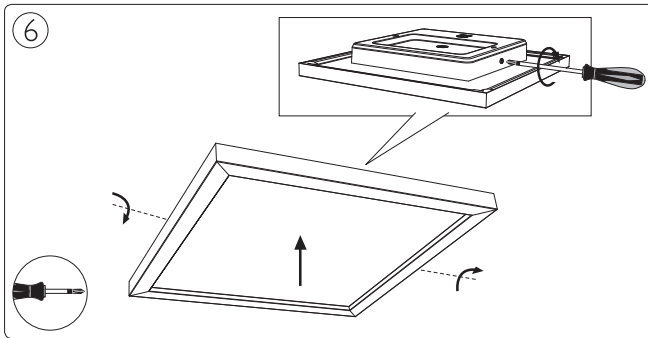

105 mm

148.5 mm

5

105 mm

148.5 mm

105 mm

148.5 mm

7

105 mm

148.5 mm

Signify
I.B.R.S. / C.C.R.I. Numéro 10461
5600 VB Eindhoven,
the Netherlands
☎00800-74454775

© 2019 Signify Holding
All rights reserved.

www.meethue.com

4404 029 09683
Last update: 15/08/19