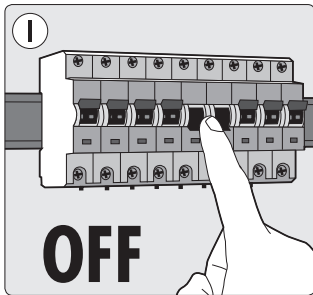

105 mm

148.5 mm

3