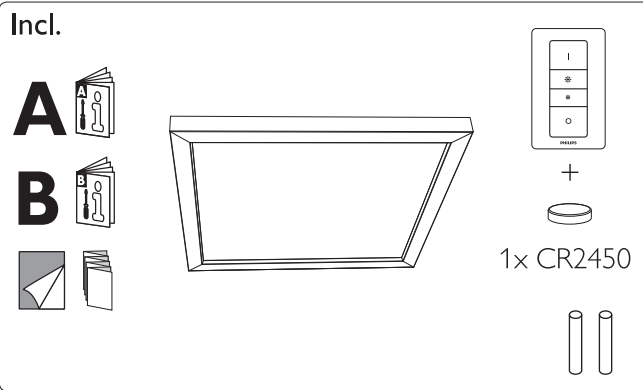

105 mm

PHILIPS

hue personal
wireless
lighting

32161/**/**

148.5 mm

Gebruiksaanwijzing
Notice d'emploi
Benutzerhandbuch
User manual
Manual de usuario

105 mm

148.5 mm

www.meethue.com/getstarted

2

105 mm

148.5 mm

3

105 mm

148.5 mm

4