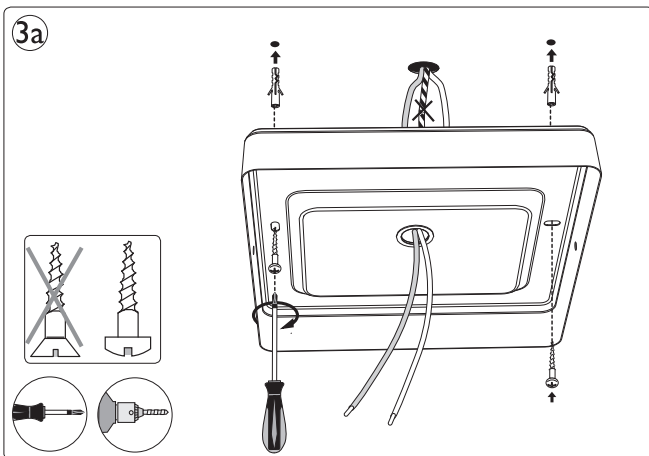

105 mm

PHILIPS

hue personal
wireless
lighting

32161/**/**

148.5 mm

Gebruiksaanwijzing
Notice d'emploi
Benutzerhandbuch
User manual
Manual de usuario

105 mm

148.5 mm

www.meethue.com/getstarted

2

105 mm

148.5 mm

3

105 mm

148.5 mm

4

105 mm

148.5 mm

5

105 mm

148.5 mm

105 mm

148.5 mm

7