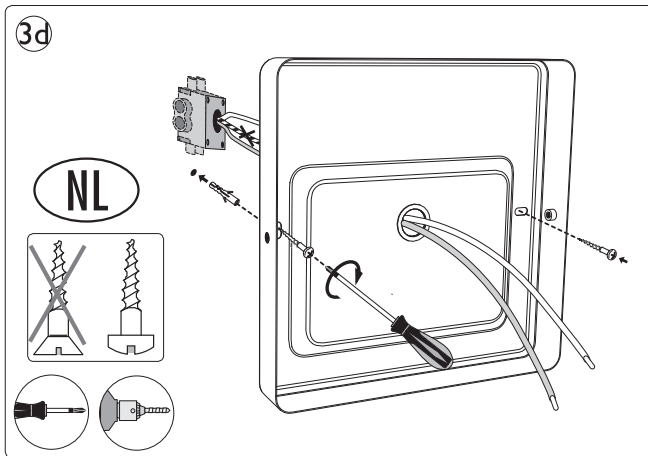

105 mm

PHILIPS

hue personal
wireless
lighting

32161/**/**

148.5 mm

Gebruiksaanwijzing
Notice d'emploi
Benutzerhandbuch
User manual
Manual de usuario

105 mm

148.5 mm

www.meethue.com/getstarted

2

105 mm

148.5 mm

3

105 mm

148.5 mm

4

105 mm

148.5 mm

5

105 mm

148.5 mm

105 mm

148.5 mm

7