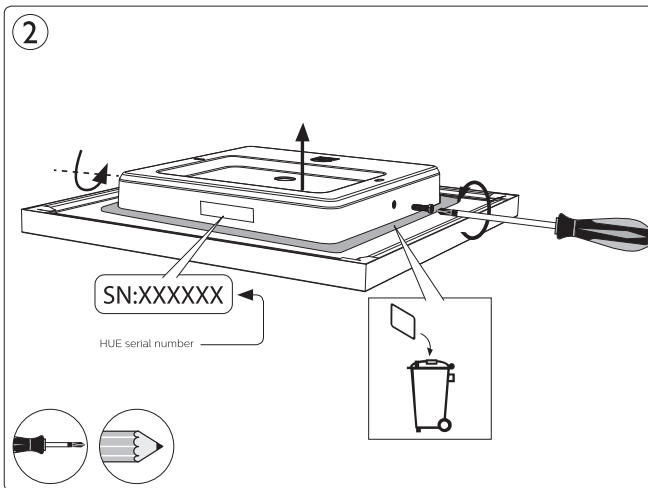

105 mm

PHILIPS

hue personal
wireless
lighting

32161/**/**

148.5 mm

Gebruiksaanwijzing
Notice d'emploi
Benutzerhandbuch
User manual
Manual de usuario

105 mm

148.5 mm

www.meethue.com/getstarted

2

105 mm

148.5 mm

3

105 mm

148.5 mm

4