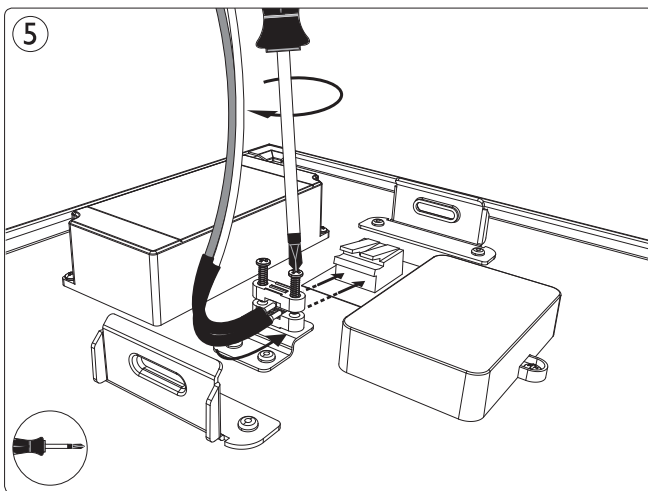

105 mm

148.5 mm

5

105 mm

148.5 mm

105 mm

148.5 mm

7

105 mm

148.5 mm

Signify
I.B.R.S. / C.C.R.I. Numéro 10461
5600 VB Eindhoven,
the Netherlands
☎00800-74454775

© 2019 Signify Holding
All rights reserved.

www.meethue.com

4404 029 09683
Last update: 15/08/19