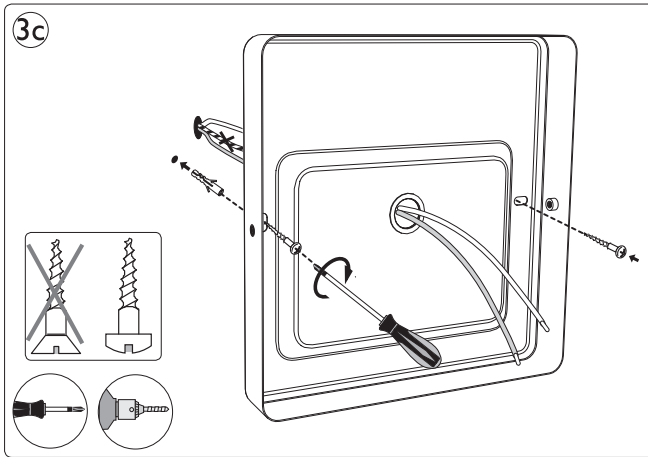

105 mm

PHILIPS

hue personal
wireless
lighting

32161/**/**

148.5 mm

Gebruiksaanwijzing
Notice d'emploi
Benutzerhandbuch
User manual
Manual de usuario

105 mm

148.5 mm

www.meethue.com/getstarted

2

105 mm

148.5 mm

3

105 mm

148.5 mm

4

105 mm

148.5 mm

5

105 mm

148.5 mm

105 mm

148.5 mm

7