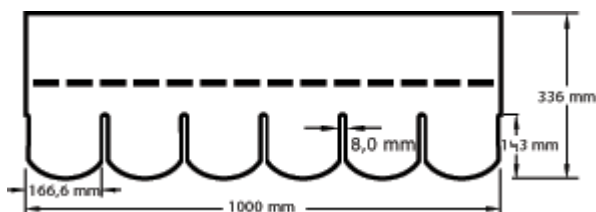

10 - Roșu

DIMENSIUNI

Lățime	1000 mm (+/- 3)
Înălțime	336 mm (+/- 3)
Greutate	+/- 26,8 kg/bd
Acoperire/pachet	3 m ²
Șindrile/pachet	21
Pachete/palet	54

INFORMAȚII TEHNICE

	Valoare
<i>Rezistență minima la tracțiune (lățime / înălțime)</i>	>600N / >400N
<i>Rezistență la sfâșiere cu cuiul</i>	>100N
<i>Aderența granulelor minerale sau a paietelor de ardezie</i>	Max. 1,2g/m ²