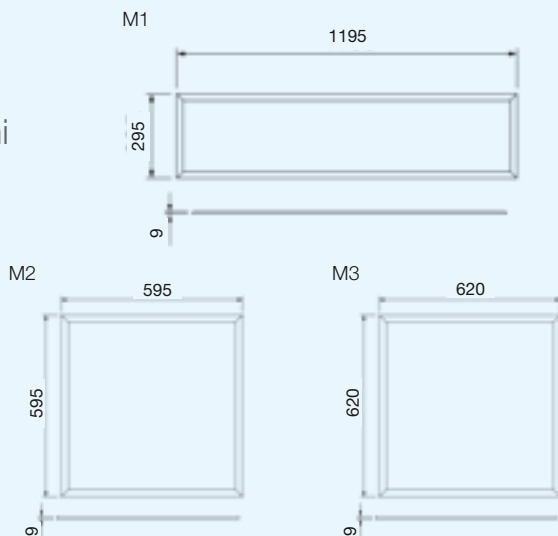

### Versatil

ELIA PL este disponibilă în 3 dimensiuni și permite montajul în orice tip de tavan casetat. Datorită diferitelor accesorii de prindere, ELIA PL reprezintă soluția perfectă pentru înlocuirea sistemelor tradiționale de iluminat.

## Dimensiuni

## Detalii tehnice

- Dimensiuni: 600x600mm (este disponibil și în dimensiunile 620x620mm și 300x1200mm )
- Durata de viață: 50.000h ( L80 B50 ) @25°C
- Pasul McAdam: 5
- Temperatura de funcționare: -20°C + 45°C