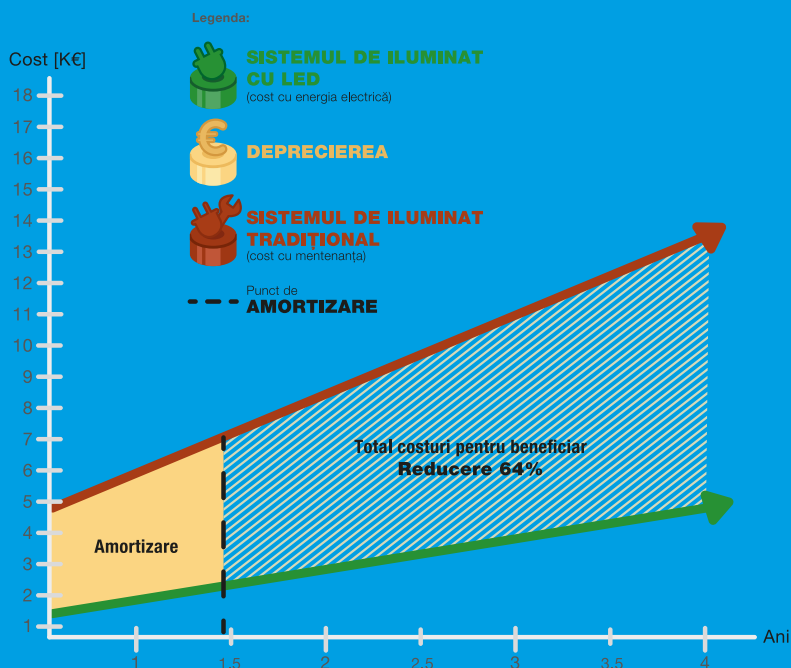

## Dimensiuni

## Curba fotometrică

Opal

Microprismatic

## Detalii tehnice

- Dimensiuni: 600x600mm (este disponibil și în dimensiunile 620x620mm și 300x1200mm )
- Durata de viață: 50.000h ( L80 B50 ) @25°C
- Pasul McAdam: 5
- Temperatura de funcționare: -20°C + 45°C

Consistența culorii este cea mai critică componentă în instalațiile de iluminat bazate pe tehnologiile LED. Identificarea variațiilor culorii se face pe baza Elipsei McAdam, care standardizează consistența culorii în 7 pași perceptibili ochiului uman.