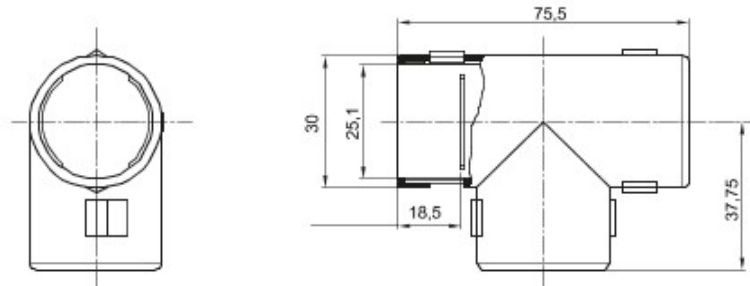

Componente de ghidare pentru tuburi de protecție rigide cu grad de protecție IP40 și IP67.

Culoare	Gri RAL 7035	Clasă de protecție IP	IP40
Tuburi Ø (mm)	25	Electrocod	21221

## DIMENSIONAL