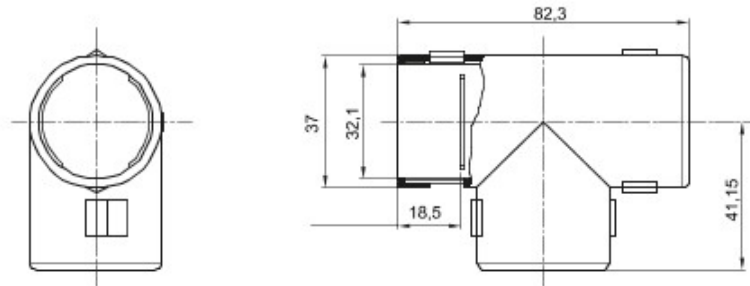

Componente de ghidare pentru tuburi de protecție rigide cu grad de protecție IP40 și IP67.

|               |              |                       |       |
|---------------|--------------|-----------------------|-------|
| Culoare       | Gri RAL 7035 | Clasă de protecție IP | IP40  |
| Tuburi Ø (mm) | 32           | Electrocod            | 21221 |

### DIMENSIONAL