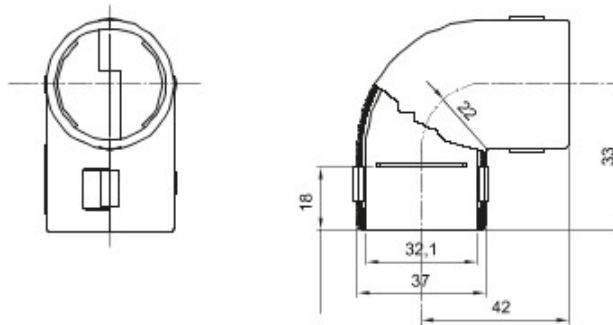

Componente de ghidare pentru tuburi de protecție rigide cu grad de protecție IP40 și IP67.

Culoare	Gri RAL 7035	Clasă de protecție IP	IP40
Tuburi Ø (mm)	32	Electrocod	21221

DIMENSIONAL

TECHNICAL SYMBOLOGY