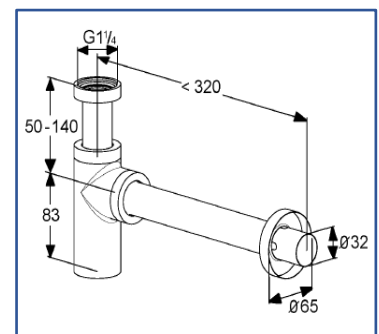

Fișă Tehnică

Produs: Sifon Design G 1 1/4
G 1 1/4 x 32 mm

Cod: 1002005-00

Suprafață: O5 cromat

Descrierea produsului

Fabricat de: KLUDI GmbH & Co. KG
Tip: Sifon Design
cu cot de evacuare Ø 32 x 290 mm
cu rozetă Ø 65 mm
țeavă scufundabilă, reglabilă până la 120 mm
cu orificiu de curățare
conform DIN EN 274

Poza Produsului

Schiță tehnică

Diagramă de debit

waste flow rate in
accordance to
DIN EN 274
36,0 l/min