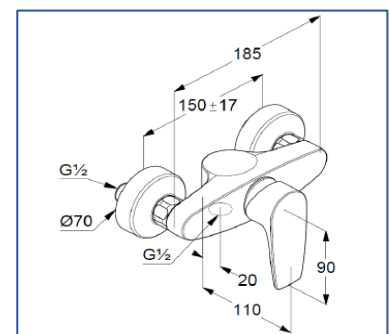

Fișă Tehnică

Produs: KLUDI PURE&SOLID
Baterie monocomanda dus DN 15

Cod.: 348410575

Suprafață: O5 cromat

Descrierea produsului
Fabricat de KLUDI GmbH & Co. KG
Tip: KLUDI PURE&SOLID
montaj pe perete
maner plin
cartus ceramic cu limitator de apa fierbinte
clasa de debit B
racord dus G 1/2
potectie impotriva fluctuatiilor de presiune a apei
excentrice S

Poza produsului

Schiță tehnică

Diagramă de debit