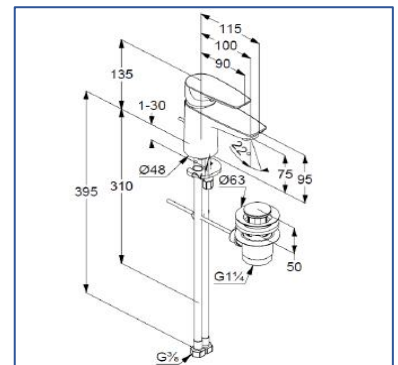

maner plin

cartus ceramic cu limitator de apa fierbinte

perlator M 24x1

debit 7 l/min, la 3 bari

garnitura de scurgere G 1 ¼ din metal

racorduri flexibile G 3/8

sistem de montare rapida

Poza produsului

Schiță tehnică

Diagramă de debit