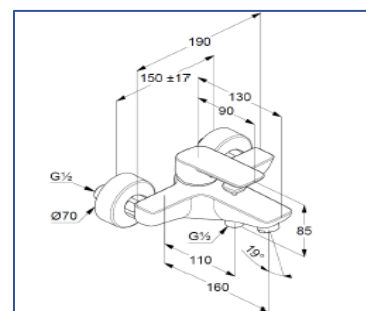

## Fișă Tehnică

Produs: KLUDI PURE&STYLE  
baterie monocomanda cada – dus DN 15

Cod.: 406810575

Suprafață: O5 cromat

Descrierea produsului  
Fabricat de KLUDI GmbH & Co. KG  
Tip: KLUDI PURE&STYLE  
montaj pe perete  
maner plin  
clasa de debit C/B  
perlator M 24 x 1  
cartus ceramic cu limitator de apa fierbinte  
comutator automat cada/dus  
racord dus G 1/2  
protectie impotriva fluctuatiilor de presiune a apei  
excentrice S

Poza produsului

Schiță tehnică

Diagramă de debit