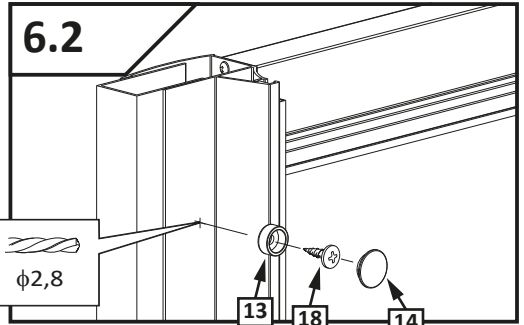

## Premium DWJ

-  PL Instrukcja pokazuje montaż kabiny w wariacie lewym
-  GB Assembling instruction shows installation of left-side version
-  D Die Montageanleitung stellt die linke Variante der Dusche dar
-  SK Návod na inštaláciu sa vzťahuje na ľavé prevedenie
-  CZ Návod zobrazuje instalaci sprchového koutu vlevo
-  RUS В инструкции указан монтаж левого варианта кабины
-  UA В інструкції вказаний монтаж лівого варіанту kabini
-  RO Instructiunile de montaj se refera la instalarea cu deschidere pe stanga
-  H A szerelési útmutató balos verzióra vonatkozik

Nr Nr No. číslo počet № Sorszám Numar	Oznaczenie Mark Bezeichnung Označenje Označení обозначение Jelölés Componenta	Sztuk Pcs. Stück Kus KS штук Db. Bucati
1. 2.		1 1
3.		1
4.		1
5.		1
6.		2
7.		1
8.		1
9.		1
10.	$\phi 8$	6
11.	5x40 DIN 7981	6
12.		4
13. 14.		9 9
15. 16.		2 2
17.		3
18.	3,5x9,5 DIN 7981	8
19.	3,5x25 DIN 7981	8
20.		1
21.		1
22.1 22.2		1 1
23.		2
24.	$\phi 2,8$	1