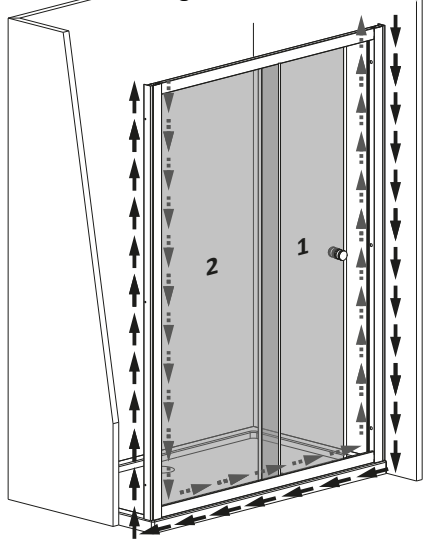

## Premium DWJ

-  PL Instrukcja pokazuje montaż kabiny w wariacie lewym
-  GB Assembling instruction shows installation of left-side version
-  D Die Montageanleitung stellt die linke Variante der Dusche dar
-  SK Návod na inštaláciu sa vzťahuje na ľavé prevedenie
-  CZ Návod zobrazuje instalaci sprchového koutu vlevo
-  RUS В инструкции указан монтаж левого варианта кабины
-  UA В інструкції вказаний монтаж лівого варіанту kabini
-  RO Instructiunile de montaj se refera la instalarea cu deschidere pe stanga
-  H A szerelési útmutató balos verzióra vonatkozik

Nr Nr No. číslo počet № Sorszám Numar	Oznaczenie Mark Bezeichnung Označenje Označení обозначение Jelölés Componenta	Sztuk Pcs. Stück Kus KS штук Db. Bucati
1. 2.		1 1
3.		1
4.		1
5.		1
6.		2
7.		1
8.		1
9.		1
10.	$\phi 8$	6
11.	5x40 DIN 7981	6
12.		4
13. 14.		9 9
15. 16.		2 2
17.		3
18.	3,5x9,5 DIN 7981	8
19.	3,5x25 DIN 7981	8
20.		1
21.		1
22.1 22.2		1 1
23.		2
24.	$\phi 2,8$	1

11

22.1

22.2

13.1

12

24h

SILIKON

13.2