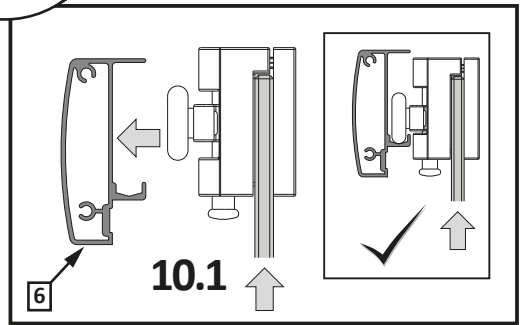

## Premium DWJ

-  PL Instrukcja pokazuje montaż kabiny w wariacie lewym
-  GB Assembling instruction shows installation of left-side version
-  D Die Montageanleitung stellt die linke Variante der Dusche dar
-  SK Návod na inštaláciu sa vzťahuje na ľavé prevedenie
-  CZ Návod zobrazuje instalaci sprchového koutu vlevo
-  RUS В инструкции указан монтаж левого варианта кабины
-  UA В інструкції вказаний монтаж лівого варіанту kabini
-  RO Instructiunile de montaj se refera la instalarea cu deschidere pe stanga
-  H A szerelési útmutató balos verzióra vonatkozik

Nr Nr No. číslo počet № Sorszám Numar	Oznaczenie Mark Bezeichnung Označenje Označení обозначение Jelölés Componenta	Sztuk Pcs. Stück Kus KS штук Db. Bucati
1. 2.		1 1
3.		1
4.		1
5.		1
6.		2
7.		1
8.		1
9.		1
10.	$\phi 8$	6
11.	5x40 DIN 7981	6
12.		4
13. 14.		9 9
15. 16.		2 2
17.		3
18.	3,5x9,5 DIN 7981	8
19.	3,5x25 DIN 7981	8
20.		1
21.		1
22.1 22.2		1 1
23.		2
24.	$\phi 2,8$	1