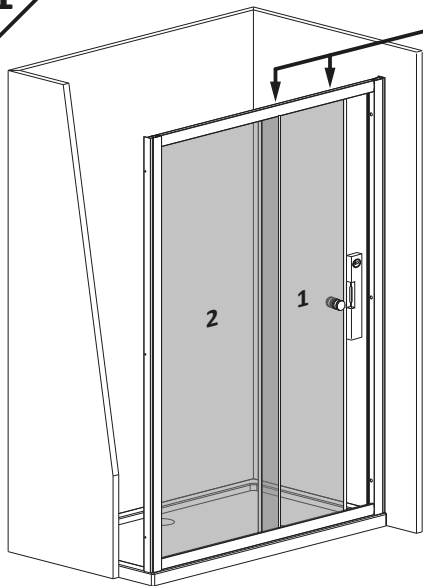

11

22.1

22.2

13.1

12

24h

SILIKON

13.2