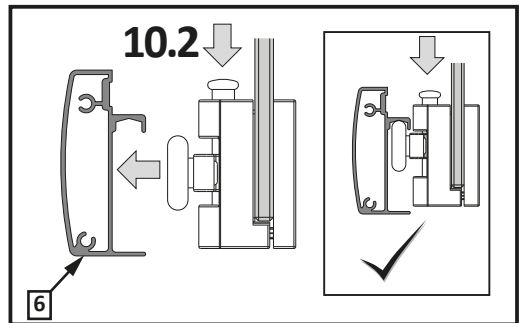

## Premium DWJ

-  PL Instrukcja pokazuje montaż kabiny w wariacie lewym
-  GB Assembling instruction shows installation of left-side version
-  D Die Montageanleitung stellt die linke Variante der Dusche dar
-  SK Návod na inštaláciu sa vzťahuje na ľavé prevedenie
-  CZ Návod zobrazuje instalaci sprchového koutu vlevo
-  RUS В инструкции указан монтаж левого варианта кабины
-  UA В інструкції вказаний монтаж лівого варіанту kabini
-  RO Instructiunile de montaj se refera la instalarea cu deschidere pe stanga
-  H A szerelési útmutató balos verzióra vonatkozik

Nr Nr No. číslo počet № Sorszám Numar	Oznaczenie Mark Bezeichnung Označenje Označení обозначение Jelölés Componenta	Sztuk Pcs. Stück Kus KS штук Db. Bucati
1. 2.		1 1
3.		1
4.		1
5.		1
6.		2
7.		1
8.		1
9.		1
10.	$\phi 8$	6
11.	5x40 DIN 7981	6
12.		4
13. 14.		9 9
15. 16.		2 2
17.		3
18.	3,5x9,5 DIN 7981	8
19.	3,5x25 DIN 7981	8
20.		1
21.		1
22.1 22.2		1 1
23.		2
24.	$\phi 2,8$	1