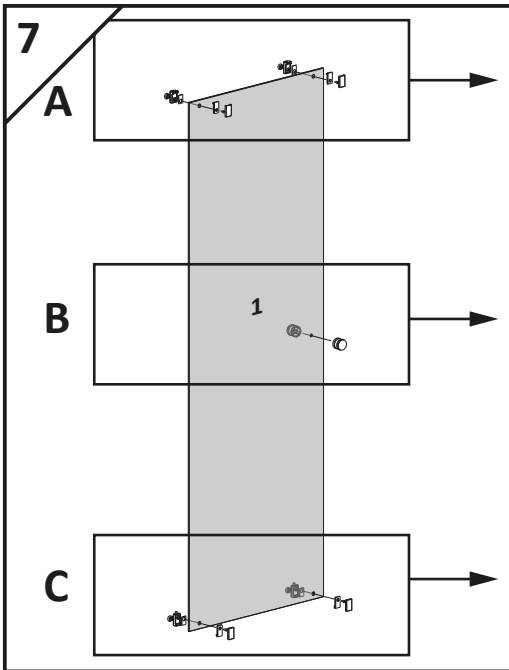

## Premium DWJ

-  PL Instrukcja pokazuje montaż kabiny w wariacie lewym
-  GB Assembling instruction shows installation of left-side version
-  D Die Montageanleitung stellt die linke Variante der Dusche dar
-  SK Návod na inštaláciu sa vzťahuje na ľavé prevedenie
-  CZ Návod zobrazuje instalaci sprchového koutu vlevo
-  RUS В инструкции указан монтаж левого варианта кабины
-  UA В інструкції вказаний монтаж лівого варіанту kabini
-  RO Instructiunile de montaj se refera la instalarea cu deschidere pe stanga
-  H A szerelési útmutató balos verzióra vonatkozik

Nr Nr No. číslo počet № Sorszám Numar	Oznaczenie Mark Bezeichnung Označenje Označení обозначение Jelölés Componenta	Sztuk Pcs. Stück Kus KS штук Db. Bucati
1. 2.		1 1
3.		1
4.		1
5.		1
6.		2
7.		1
8.		1
9.		1
10.	$\phi 8$	6
11.	5x40 DIN 7981	6
12.		4
13. 14.		9 9
15. 16.		2 2
17.		3
18.	3,5x9,5 DIN 7981	8
19.	3,5x25 DIN 7981	8
20.		1
21.		1
22.1 22.2		1 1
23.		2
24.	$\phi 2,8$	1