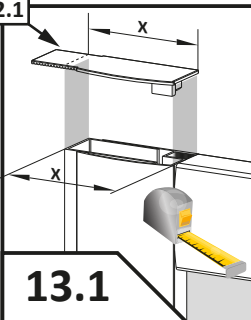

11

22.1

22.2

13.1

12

24h

SILIKON

13.2