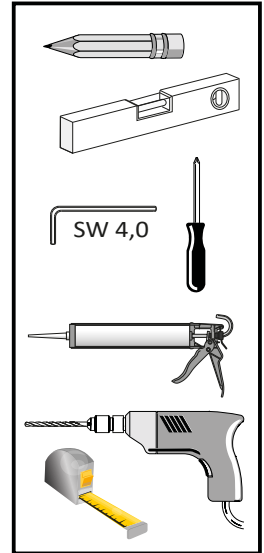

- |  |                      |   |                         |
|--|----------------------|---|-------------------------|
|  PL | Instrukcja montażu   |  CZ   | Pokyny k instalaci      |
|  GB | Assembly instruction |  RUS | Инструкция по установке |
|  D  | Montageanleitung     |  UA  | Інструкція по установці |
|  SK | Návod na inštaláciu  |  H   | Szerelési útmutató      |
|  |                      |  RO  | Instructiuni de montaj  |

## Premium DWJ

-  PL Instrukcja pokazuje montaż kabiny w wariacie lewym
-  GB Assembling instruction shows installation of left-side version
-  D Die Montageanleitung stellt die linke Variante der Dusche dar
-  SK Návod na inštaláciu sa vzťahuje na ľavé prevedenie
-  CZ Návod zobrazuje instalaci sprchového koutu vlevo
-  RUS В инструкции указан монтаж левого варианта кабины
-  UA В інструкції вказаний монтаж лівого варіанту kabini
-  RO Instructiunile de montaj se refera la instalarea cu deschidere pe stanga
-  H A szerelési útmutató balos verzióra vonatkozik

Nr Nr No. číslo počet № Sorszám Numar	Oznaczenie Mark Bezeichnung Označenje Označení обозначение Jelölés Componenta	Sztuk Pcs. Stück Kus KS штук Db. Bucati
1. 2.		1 1
3.		1
4.		1
5.		1
6.		2
7.		1
8.		1
9.		1
10.	$\phi 8$	6
11.	5x40 DIN 7981	6
12.		4
13. 14.		9 9
15. 16.		2 2
17.		3
18.	3,5x9,5 DIN 7981	8
19.	3,5x25 DIN 7981	8
20.		1
21.		1
22.1 22.2		1 1
23.		2
24.	$\phi 2,8$	1