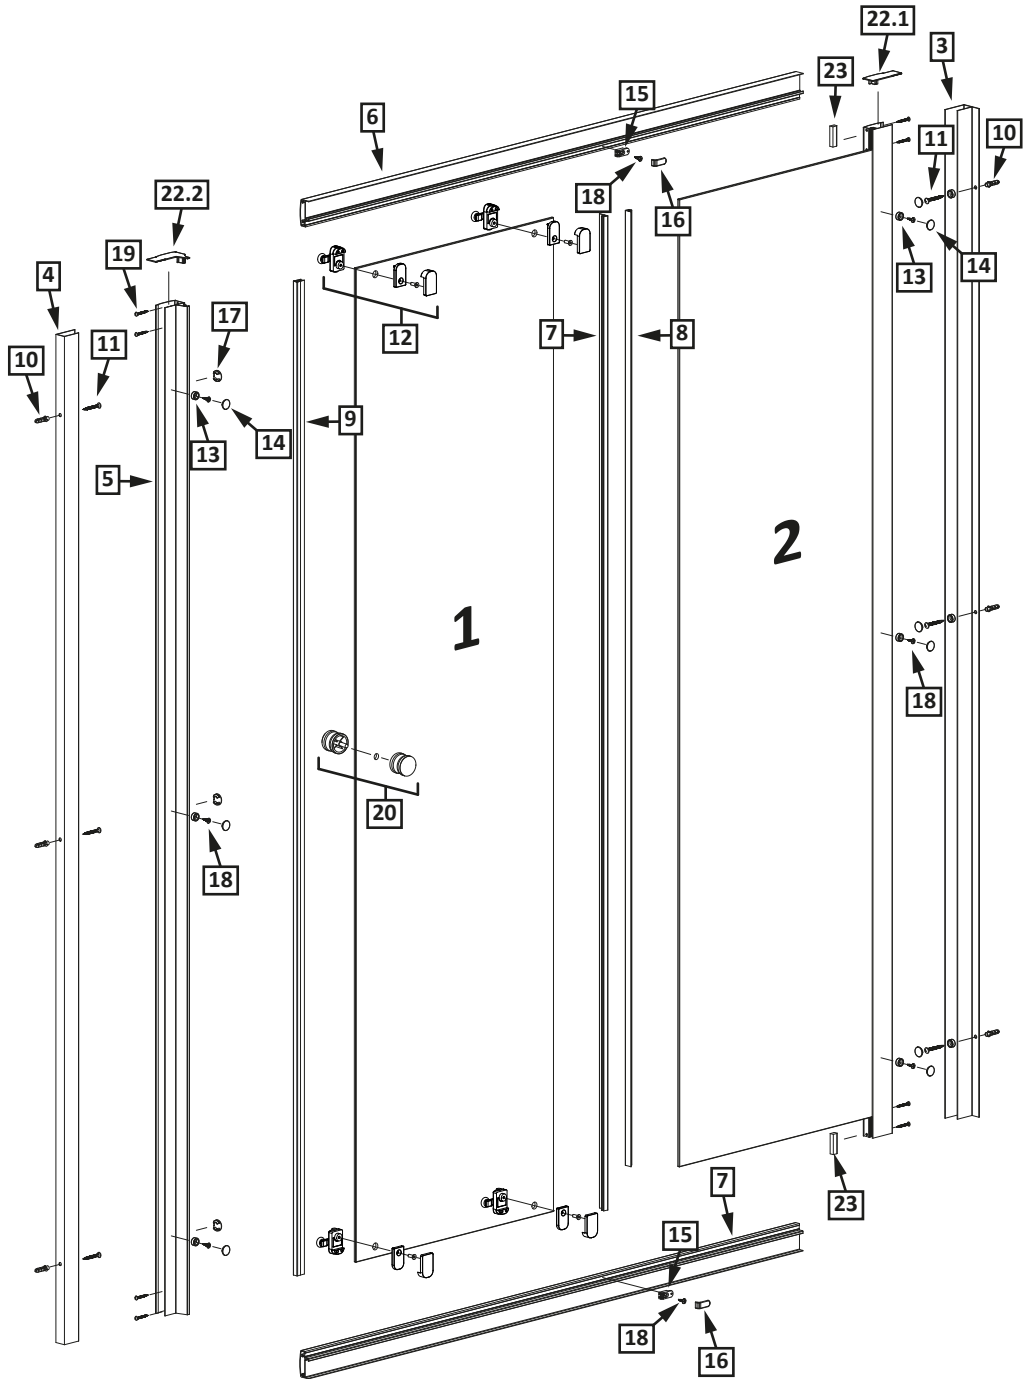

## Premium DWJ

-  PL Instrukcja pokazuje montaż kabiny w wariacie lewym
-  GB Assembling instruction shows installation of left-side version
-  D Die Montageanleitung stellt die linke Variante der Dusche dar
-  SK Návod na inštaláciu sa vzťahuje na ľavé prevedenie
-  CZ Návod zobrazuje instalaci sprchového koutu vlevo
-  RUS В инструкции указан монтаж левого варианта кабины
-  UA В інструкції вказаний монтаж лівого варіанту kabini
-  RO Instructiunile de montaj se refera la instalarea cu deschidere pe stanga
-  H A szerelési útmutató balos verzióra vonatkozik

Nr Nr No. číslo počet № Sorszám Numar	Oznaczenie Mark Bezeichnung Označenje Označení обозначение Jelölés Componenta	Sztuk Pcs. Stück Kus KS штук Db. Bucati
1. 2.		1 1
3.		1
4.		1
5.		1
6.		2
7.		1
8.		1
9.		1
10.	$\phi 8$	6
11.	5x40 DIN 7981	6
12.		4
13. 14.		9 9
15. 16.		2 2
17.		3
18.	3,5x9,5 DIN 7981	8
19.	3,5x25 DIN 7981	8
20.		1
21.		1
22.1 22.2		1 1
23.		2
24.	$\phi 2,8$	1

11

22.1

22.2

13.1

12

24h

SILIKON

13.2