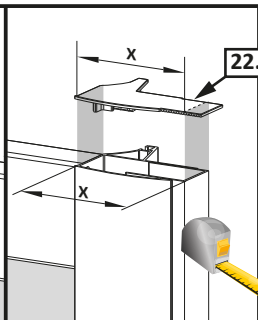

11

22.1

22.2

13.1

12

24h

SILIKON

13.2