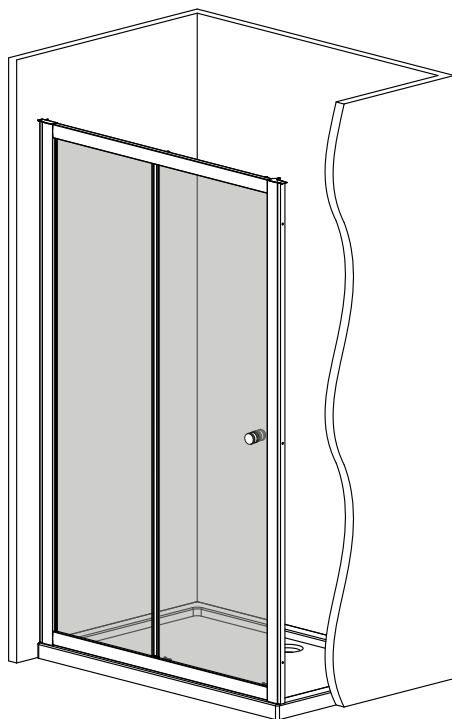

## Premium DWJ

-  PL Instrukcja pokazuje montaż kabiny w wariacie lewym
-  GB Assembling instruction shows installation of left-side version
-  D Die Montageanleitung stellt die linke Variante der Dusche dar
-  SK Návod na inštaláciu sa vzťahuje na ľavé prevedenie
-  CZ Návod zobrazuje instalaci sprchového koutu vlevo
-  RUS В инструкции указан монтаж левого варианта кабины
-  UA В інструкції вказаний монтаж лівого варіанту kabini
-  RO Instructiunile de montaj se refera la instalarea cu deschidere pe stanga
-  H A szerelési útmutató balos verzióra vonatkozik