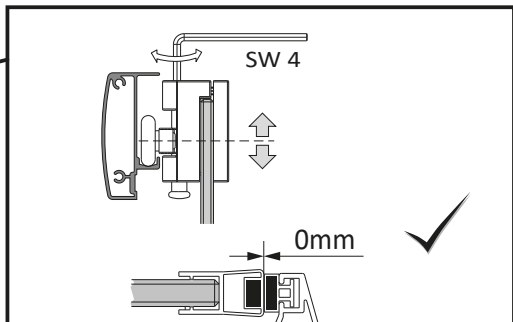

11

22.1

22.2

13.1

12

24h

SILIKON

13.2