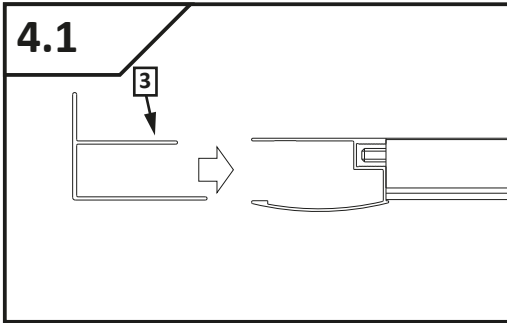

## Premium DWJ

-  PL Instrukcja pokazuje montaż kabiny w wariacie lewym
-  GB Assembling instruction shows installation of left-side version
-  D Die Montageanleitung stellt die linke Variante der Dusche dar
-  SK Návod na inštaláciu sa vzťahuje na ľavé prevedenie
-  CZ Návod zobrazuje instalaci sprchového koutu vlevo
-  RUS В инструкции указан монтаж левого варианта кабины
-  UA В інструкції вказаний монтаж лівого варіанту kabini
-  RO Instructiunile de montaj se refera la instalarea cu deschidere pe stanga
-  H A szerelési útmutató balos verzióra vonatkozik

Nr Nr No. číslo počet № Sorszám Numar	Oznaczenie Mark Bezeichnung Označenje Označení обозначение Jelölés Componenta	Sztuk Pcs. Stück Kus KS штук Db. Bucati
1. 2.		1 1
3.		1
4.		1
5.		1
6.		2
7.		1
8.		1
9.		1
10.	$\phi 8$	6
11.	5x40 DIN 7981	6
12.		4
13. 14.		9 9
15. 16.		2 2
17.		3
18.	3,5x9,5 DIN 7981	8
19.	3,5x25 DIN 7981	8
20.		1
21.		1
22.1 22.2		1 1
23.		2
24.	$\phi 2,8$	1