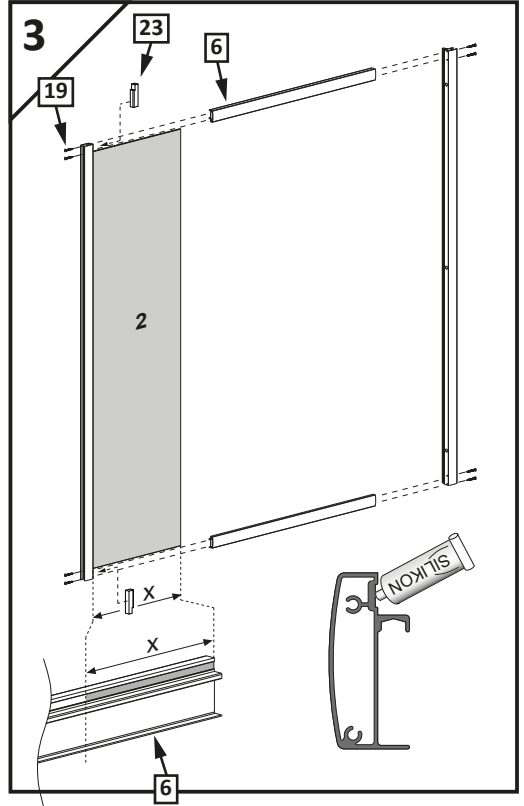

- |  |                      |   |                         |
|--|----------------------|---|-------------------------|
|  PL | Instrukcja montażu   |  CZ   | Pokyny k instalaci      |
|  GB | Assembly instruction |  RUS | Инструкция по установке |
|  D  | Montageanleitung     |  UA  | Інструкція по установці |
|  SK | Návod na inštaláciu  |  H   | Szerelési útmutató      |
|  |                      |  RO  | Instructiuni de montaj  |

## Premium DWJ

-  PL Instrukcja pokazuje montaż kabiny w wariacie lewym
-  GB Assembling instruction shows installation of left-side version
-  D Die Montageanleitung stellt die linke Variante der Dusche dar
-  SK Návod na inštaláciu sa vzťahuje na ľavé prevedenie
-  CZ Návod zobrazuje instalaci sprchového koutu vlevo
-  RUS В инструкции указан монтаж левого варианта кабины
-  UA В інструкції вказаний монтаж лівого варіанту kabini
-  RO Instructiunile de montaj se refera la instalarea cu deschidere pe stanga
-  H A szerelési útmutató balos verzióra vonatkozik

Nr Nr No. číslo počet № Sorszám Numar	Oznaczenie Mark Bezeichnung Označenje Označení обозначение Jelölés Componenta	Sztuk Pcs. Stück Kus KS штук Db. Bucati
1. 2.		1 1
3.		1
4.		1
5.		1
6.		2
7.		1
8.		1
9.		1
10.	$\phi 8$	6
11.	5x40 DIN 7981	6
12.		4
13. 14.		9 9
15. 16.		2 2
17.		3
18.	3,5x9,5 DIN 7981	8
19.	3,5x25 DIN 7981	8
20.		1
21.		1
22.1 22.2		1 1
23.		2
24.	$\phi 2,8$	1