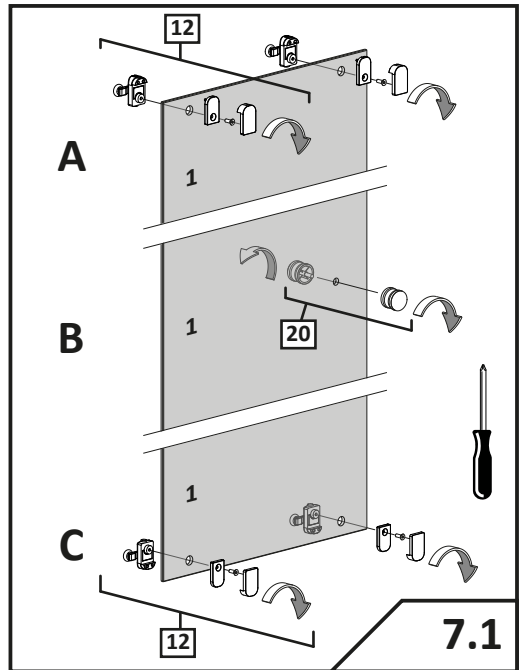

## Premium DWJ

-  PL Instrukcja pokazuje montaż kabiny w wariacie lewym
-  GB Assembling instruction shows installation of left-side version
-  D Die Montageanleitung stellt die linke Variante der Dusche dar
-  SK Návod na inštaláciu sa vzťahuje na ľavé prevedenie
-  CZ Návod zobrazuje instalaci sprchového koutu vlevo
-  RUS В инструкции указан монтаж левого варианта кабины
-  UA В інструкції вказаний монтаж лівого варіанту kabini
-  RO Instructiunile de montaj se refera la instalarea cu deschidere pe stanga
-  H A szerelési útmutató balos verzióra vonatkozik

Nr Nr No. číslo počet № Sorszám Numar	Oznaczenie Mark Bezeichnung Označenje Označení обозначение Jelölés Componenta	Sztuk Pcs. Stück Kus KS штук Db. Bucati
1. 2.		1 1
3.		1
4.		1
5.		1
6.		2
7.		1
8.		1
9.		1
10.	$\phi 8$	6
11.	5x40 DIN 7981	6
12.		4
13. 14.		9 9
15. 16.		2 2
17.		3
18.	3,5x9,5 DIN 7981	8
19.	3,5x25 DIN 7981	8
20.		1
21.		1
22.1 22.2		1 1
23.		2
24.	$\phi 2,8$	1