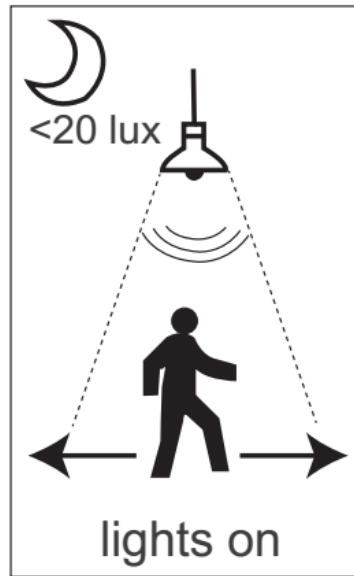

MODALITATE DE FUNCTIONARE

Becuri LED cu sensor miscare

- La prima activare becul va fi aprins pentru aprox 15 secunde.
- In cazul in care persoana iese din raza de detectare si senzorul nu identifica o alta intrare, becul va fi aprins in jur de 30 de secunde