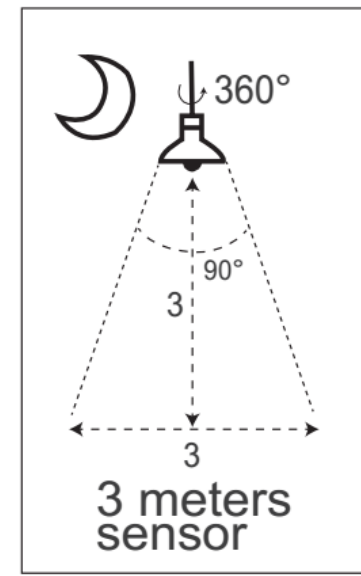

MODALITATE DE FUNCTIONARE

Becuri LED cu sensor miscare

- La prima activare becul va fi aprins pentru aprox 15 secunde.
- In cazul in care persoana iese din raza de detectare si senzorul nu identifica o alta intrare, becul va fi aprins in jur de 30 de secunde