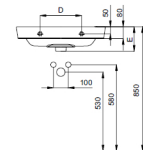

Lavoar cu pedestal, semipedestal sau pentru mobilier

Produs nou

A	B	C	D	E
600	445	215	280	170
550	445	215	280	170
500	430	215	280	170
450	390	210	200	165

600 x 445 mm

Lavoar

Ref. A3270J100

Alb

550 x 445 mm

Lavoar

Ref. A3270J200

Alb

500 x 430 mm

Lavoar

Ref. A3270J300

Alb

450 x 390 mm