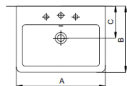

Lavoar cu pedestal, semipedestal sau pentru mobilier

Produs nou

A	B	C	D	E
600	445	215	280	170
550	445	215	280	170
500	430	215	280	170
450	390	210	200	165

600 x 445 mm

Lavoar

Ref. A3270J100

Alb

550 x 445 mm