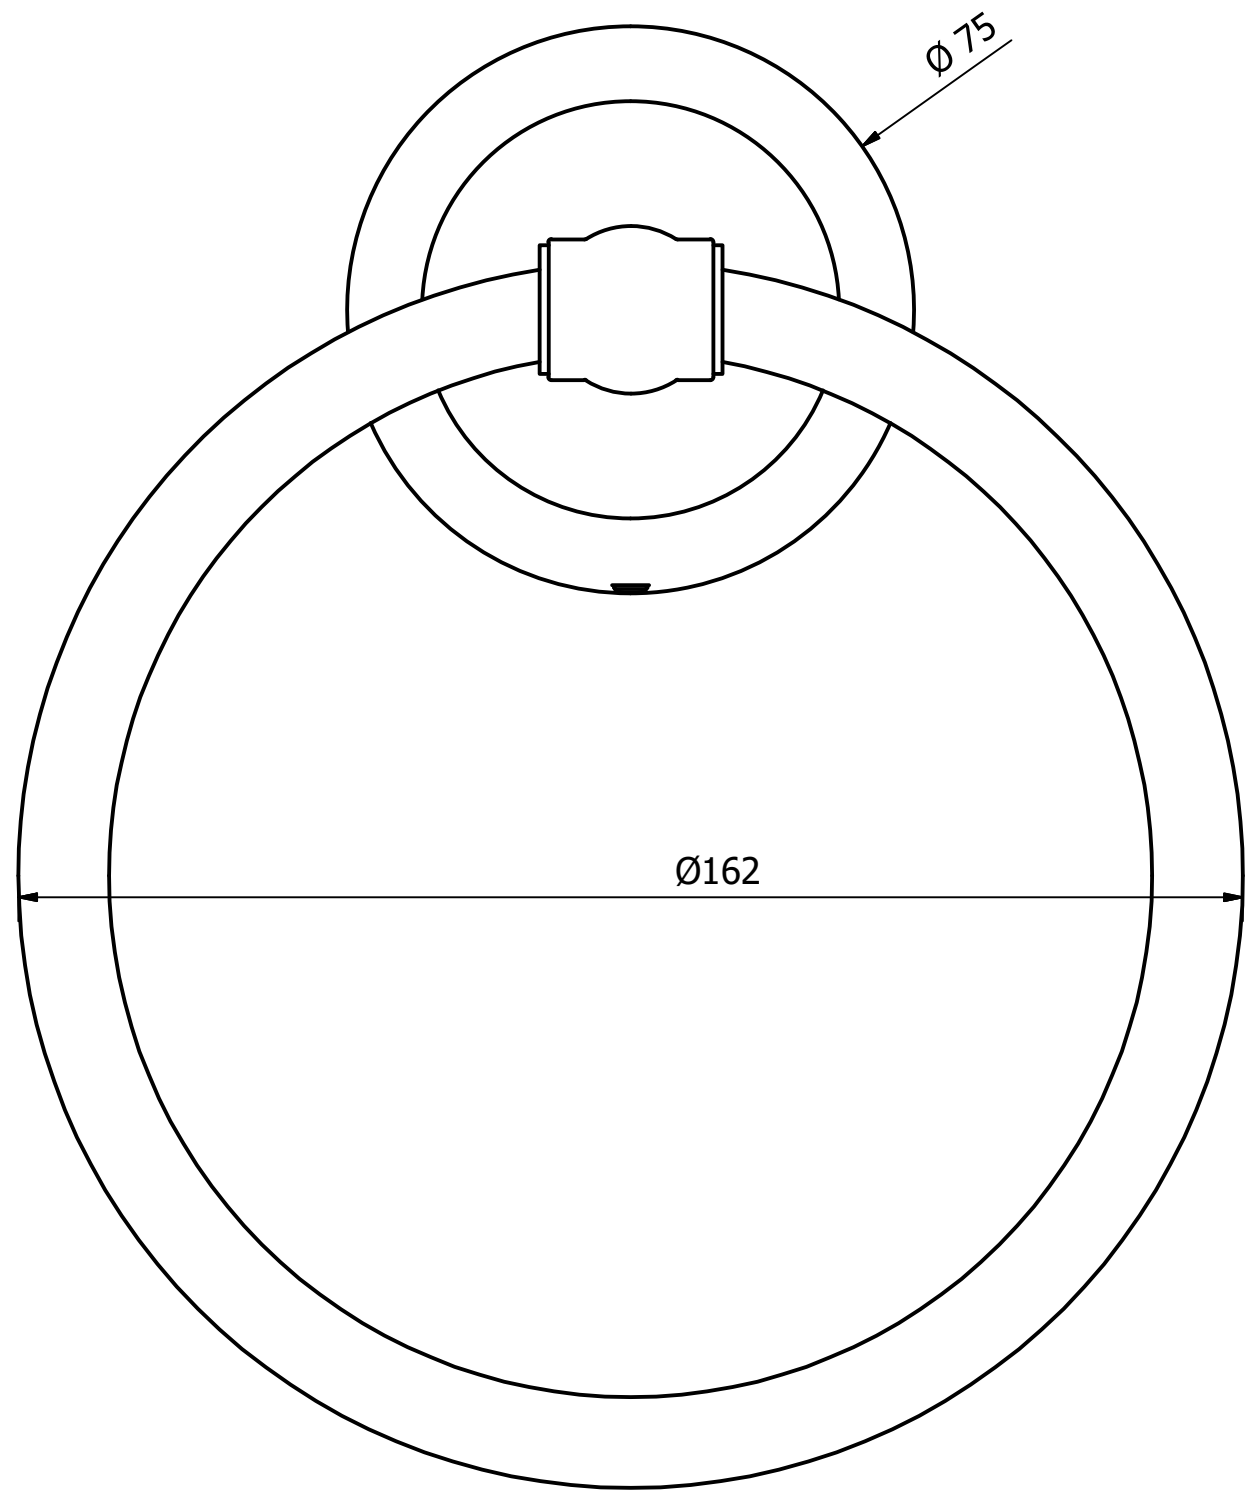

6 1 5 1 4 3 1 2 1 1

D

D

C

C

B

B

A

A

6 1 5 1 4 3 1 2 1 1

Zaprojektowany przez B. Brzeziński	Nr katalogowy 00414		Data 2010-08-27	
BISK		DECO		
		Towel ring	Wydanie 1	Arkusz 1 / 1