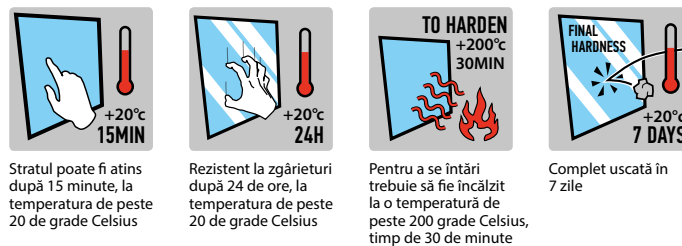

TIMP DE USCARE