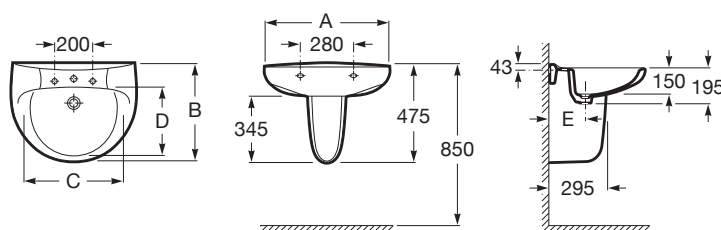

### Dimensiuni

Lungime: 245 mm.

Lățime: 300 mm.

Înălțime: 400 mm.

### Compatibil cu

325391..0 Lavoar de porțelan suspendat

325393..0 Lavoar de porțelan suspendat

325394..0 Lavoar de porțelan suspendat

Un răspuns tradițional la atmosferele clasice. Curbe elegante și funcționale într-o colecție extensivă de piese care combină simplitatea cu versatilitatea, oferind soluții testate pentru comoditate.

### Schițe tehnice

A	B	C	D	E
650	510	520	335	205
560	460	450	295	205
520	410	415	255	190