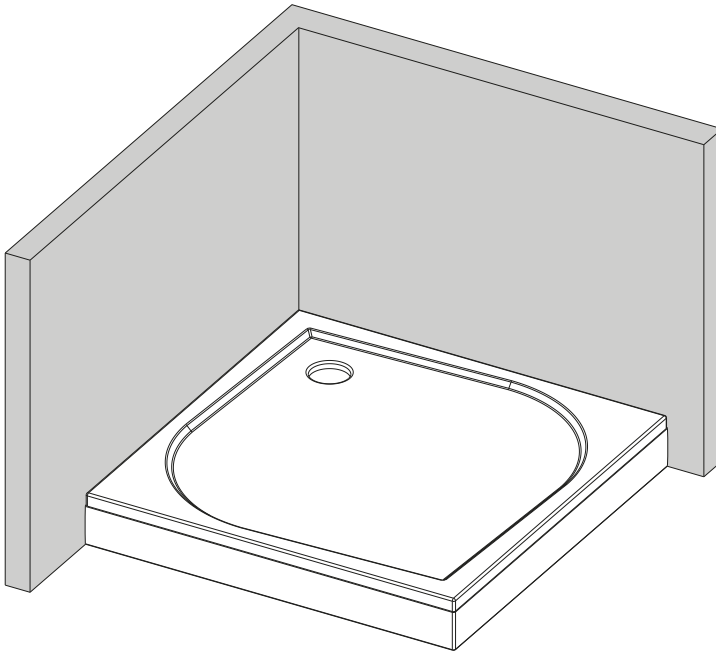

Delos C

Delos D

-
- (PL)** Instrukcja montażu brodzika z obudową
 - (GB)** Assembly instruc on for shower tray with panels
 - (D)** Montageanleitung der Duschwanne mit Schürze
 - (SK)** Návod na inštaláciu sprchovej vaničky s čelným panelom
 - (CZ)** Montážní návod pro sprchové vaničky s panelem
 - (RUS)** Инструкция по установке поддона с панелью
 - (UA)** Інструкція по установці піддона з панеллю
 - (H)** Szerelési utasítások előlapos zuhanytálcákhoz
 - (RO)** Instrucțiuni de instalare cădița de duș cu carcasă
-