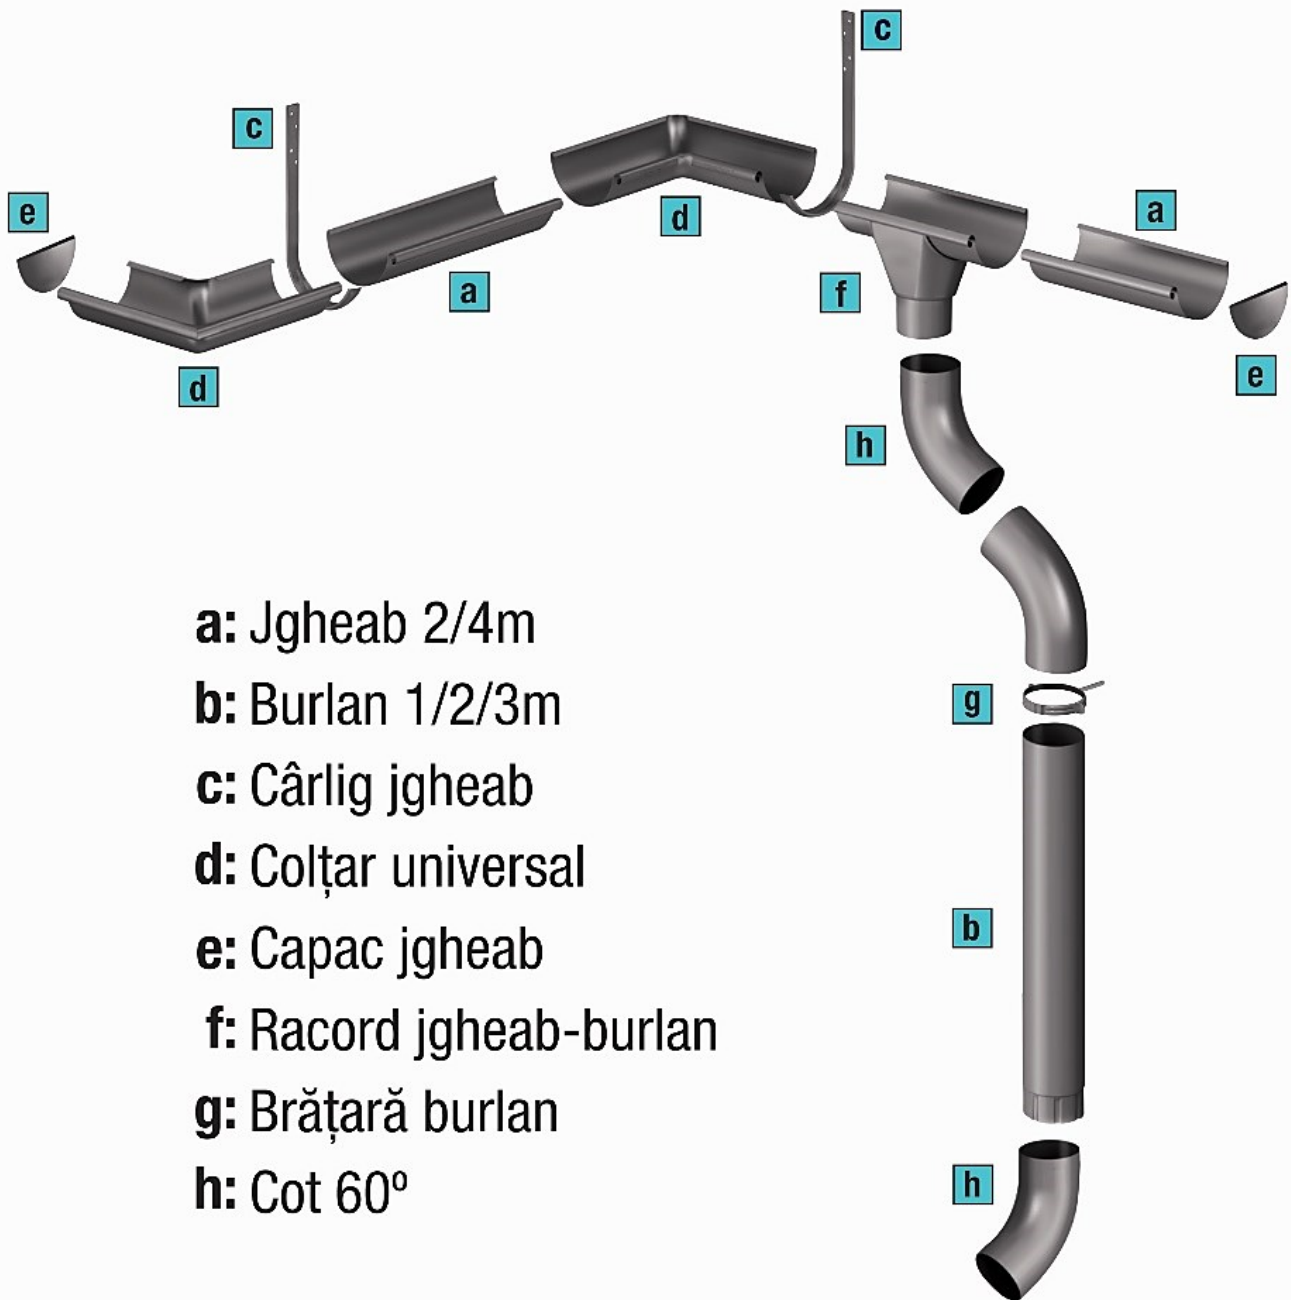

- **a:** Jgheab 2/4m
- **b:** Burlan 1/2/3m
- **c:** Cârlig jgheab
- **d:** Colțar universal
- **e:** Capac jgheab
- **f:** Racord jgheab-burlan
- **g:** Brățară burlan
- **h:** Cot 60°

Manufacturer: **BRAVO EUROPA S.R.L.**

66 Muncii St., Fundulea, 915200, Calarasi County, Romania
Tel: +(40) 37 202 406 ; Fax: +(40) 374 202 407
E-mail: office@bravo-europa.eu
Web: www.bravo-europa.eu

VAT No: RO29327702
Reg. Comm.: J51/269/2014
Bank: BCR, Theodor Pallady Branch
IBAN EUR: RO19RNCB0089140775130002
IBAN RON: RO46RNCB0089140775130001
IBAN USD: RO89RNCB0089140775130003