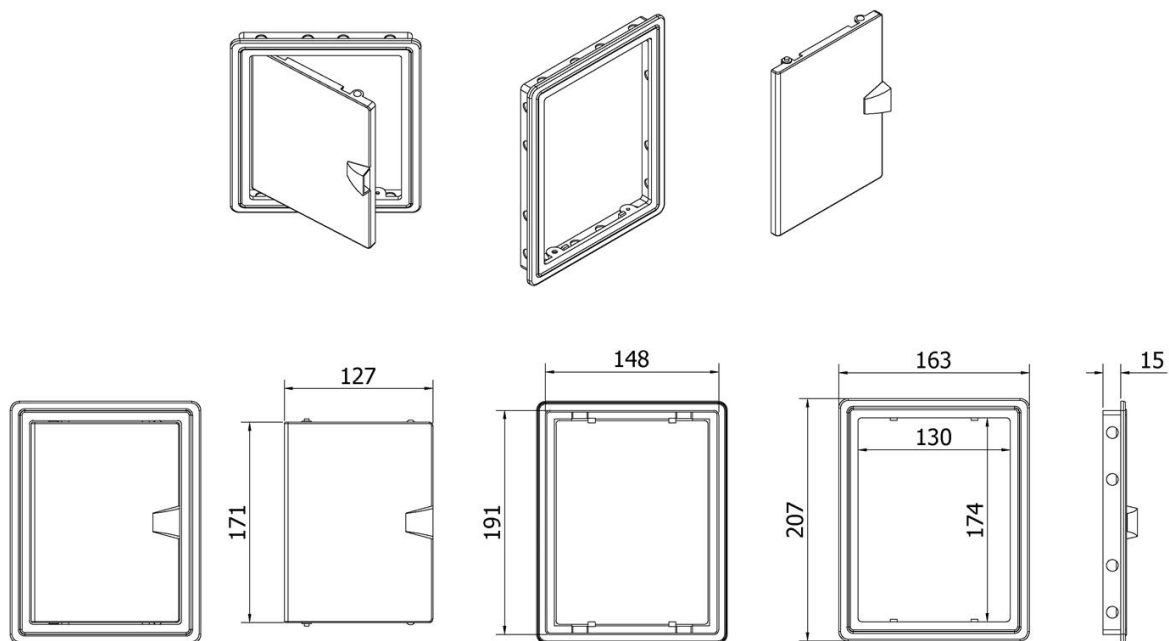

USITA DE VIZITARE 150X200

Greutate:	120 g
Înălțime:	207 mm
Lățime:	163 mm
Adâncime:	15 mm
Dimensiuni gol montaj:	Ø 150x195 mm
Grosime perete:	1.5 mm
Culoare:	Alb
Material:	Polistiren
Garanție:	2 Ani