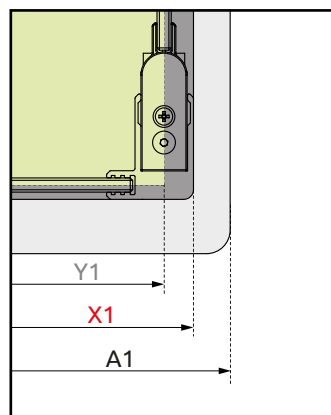

Wariant LEWY
Variant L

Wariant PRAWY
Variant R

Model	A1	A2	X1	X2	Y1	Y2	B	C	D	H
<i>Walk In 80</i>	800	max 1030	785-795	max 1020	772-782	max 1001	300	363-373	max 650	1970
<i>Walk In 90</i>	900	max 1030	885-895	max 1020	872-882	max 1001	300	363-373	max 650	1970
<i>Walk In 100</i>	1000	max 1030	985-995	max 1020	972-982	max 1001	300	363-373	max 650	1970