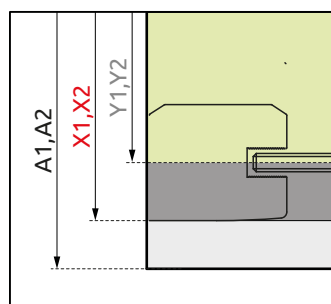

Wariant LEWY
Variant L

Wariant PRAWY
Variant R

Model	A1	A2	X1	X2	Y1	Y2	B	C	D	H
<i>Walk In 80</i>	800	max 1030	785-795	max 1020	772-782	max 1001	300	363-373	max 650	1970
<i>Walk In 90</i>	900	max 1030	885-895	max 1020	872-882	max 1001	300	363-373	max 650	1970
<i>Walk In 100</i>	1000	max 1030	985-995	max 1020	972-982	max 1001	300	363-373	max 650	1970

Wariant LEWY
Variant L

Wariant PRAWY
Variant R