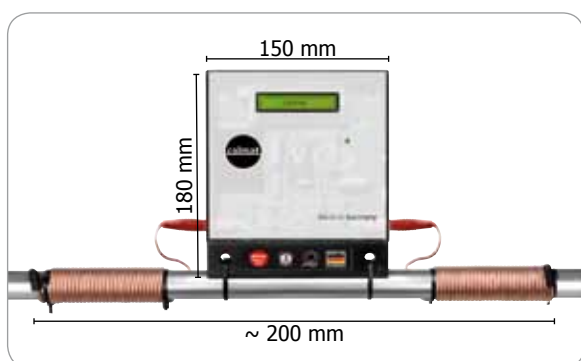

calmat

Capacitate 3 m³/h

Diametrul maxim al tevii 1½" (38 mm)

Tensiune 24 Volt

Putere 4.3 Watt

Cabluri de impuls 2 x 3 m

Alimentare cu energie 100 - 240 V~ (50/60 Hz)

Iesire 2 x capacitive

Domeniu de frecventa 3 - 32 KHz

Dimensiuni (ale unitatii principale) 150/180/50 mm

Spatiu necesar pentru montare 200 mm

Limbi de comunicare programe 8

Programe 4

- ✓ Solutie eco-friendly impotriva depunerilor de calcar si a formarii ruginii
- ✓ Pastreaza curate tevile/conductele si aparatele electrocasnice
- ✓ Actioneaza indiferent de tipul materialului din care este facuta teava – fier, cupru, plastic, otel
- ✓ Protejeaza intreaga instalatie
- ✓ Instalare facila, fara demontarea tevelor
- ✓ 3 ani de garantie internationala

calmat este alegerea perfecta pentru apartamente si locuinte individuale. Este utilizat deasemeni in circuitele cu apa ale instalatiilor de conditionare a aerului si la schimbatoarele de caldura ale instalatiilor de preparare a apei calde. Protejeaza instalatii ale caror conducte au pana la 1½" (38 mm).

Dimensiuni de gabarit ale coletului (brut)

1 calmat = 1.0 kg

Livrate in pachete de cate 10 bucati

Greutate: 10 kg

Dimensiuni: 56 x 30 x 30 cm