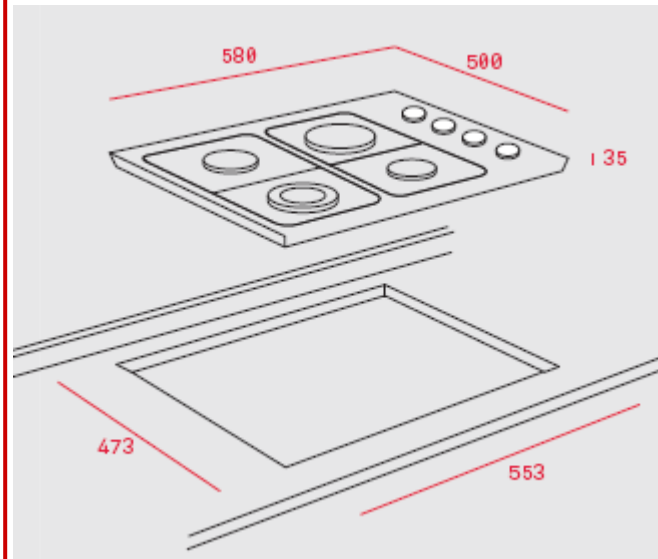

HLX 60 4G AI AL

CARACTERISTICI:

Plită pe gaz, 60 cm

4 zone de gătit:

1 arzător rapid, 3 kW

2 arzătoare semi-rapide, 1.75 kW

1 arzător auxiliar, 1 kW

Control cu butoane laterale de culoare neagră

Siguranță pentru supravegherea flăcării

Aprindere electrică integrată în buton

Grătare metal

FINISA J

Inox

DIMENSIUNI EXTERIOARE

↑ 500 mm → 580 mm