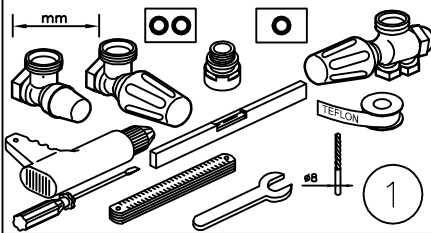

Istruzioni di montaggio ed uso
Operation instructions
Instructions de montage et usage
instrucțiuni pentru montare și utilizare

MADE IN U.E MADE IN EUROPA

cod.553M0914

EN442

$\Delta t=60^\circ$

CE

☒	700X400 W	319	☐	1200x400 W	530	☐
☒	700X500 W	379	☐	1200x500 W	634	☐
☒	700X600 W	441	☐	1200x600 W	737	☐
☒	800X400 W	357	☐	1500X400 W	668	☐
☒	800X500 W	426	☐	1500X500 W	800	☐
☒	800X600 W	495	☐	1500X600 W	931	☐
☒	1000X400 W	472	☐	1750X400 W	831	☐
☒	1000X500 W	564	☐	1750X500 W	993	☐
☒	1000X600 W	657	☐	1750X600 W	1153	☐

Curvo Bianco
Cintrè Blanc
Curbat Alb
Bended White

Accessori non inclusi-Accessories not included-Accessoires non compris-Accessorii neincluse