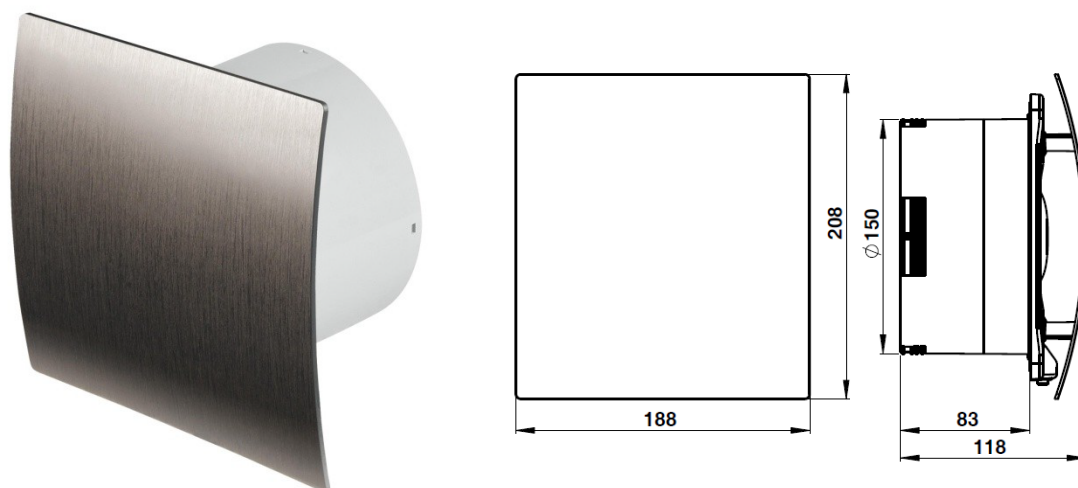

Rotheigner

Ventilator axial
Control debit
WES150CTR
Diametru: Ø 150 mm

Art. Nr: 8851352
EAN: 4 306 517 173 098

Caracteristici:

Procesor electronic ce regleaza viteza motorului (capacitatea, nivelul de zgomot, puterea, timpul de operare)

Rulmenti cu bile

Date tehnice si dimensiuni

Capacitate	205 m ³ /h
Compresie	55 PA
Consum	20 W
Viteza	2300 > 1800 > 1500 > 800RPM
Frecventa	50 Hz
Voltaj	230 V
Protectie	IP20
Nivel de zgomot	49 dB(A)
Dim. (latime/ inaltime / lungime)	188 / 208 / 118 mm
Diametru	Ø 150 mm
Greutate	0,72 kg
Culoare	silver
Material	plastic